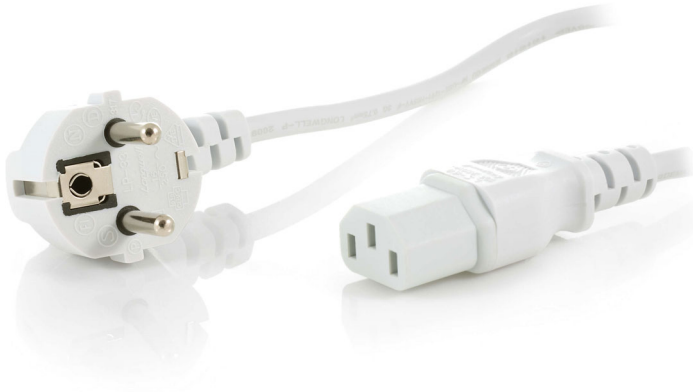

Philips Philips Avent  
Cablu de alimentare

### Sterilizatoare

Tări europene  
2 pini  
Alb

SCF915/01