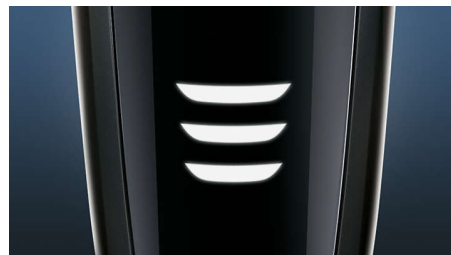

### Indicação LED de 3 níveis

O visor intuitivo apresenta informações relevantes, permitindo-lhe obter o melhor desempenho da sua máquina de barbear: - indicadores de bateria de 3 níveis e de bloqueio de viagem; - indicador de limpeza; - indicador de bateria fraca; - indicador de substituição de cabeças