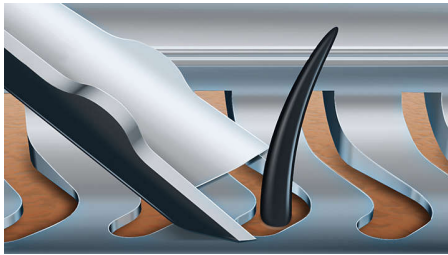

## Perfeição em cada passagem

Corta até 20% mais pelos\* numa só passagem

A Shaver 9000 é a nossa máquina de barbear mais avançada de sempre. A tecnologia exclusiva de detecção de contornos oferece um alcance excepcional de todos os contornos do seu rosto e o sistema V-Track orienta os pelos para a melhor posição de corte, proporcionando os resultados mais rentes.

### Concebido para a perfeição

- As lâminas orientam os pelos com perfeição para um barbear rente
- As cabeças fletem em 8 direções diferentes para um resultado excelente

### Sistema de lâminas de precisão V-Track

Obtenha o barbear rente perfeito. As lâminas de precisão V-Track posicionam suavemente cada pelo na melhor posição de corte, mesmo os pelos encostados à pele e com comprimentos diferentes. Corta 30% mais rente em menos passagens deixando a sua pele em óptimo estado.

### Cabeças ContourDetect de 8 direcções

Siga cada contorno do seu rosto e pescoço com cabeças ContourDetect de 8 direcções. Cortará 20% mais de pelos em cada passagem, o que resultará num barbear extremamente rente e macio.