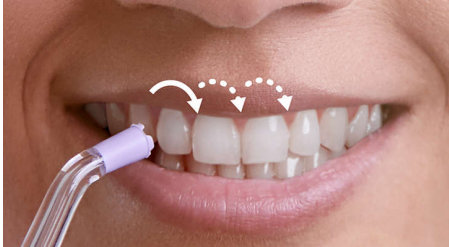

До 180% ефективніший догляд за яснами*; Видаляє до 99,9% нальоту**

Сучасна версія зубної нитки для досягнення відмінного стану ясен

Завдяки надзвичайним властивостям, які виводять догляд за зубами та міжзубними проміжками пацієнтів на новий рівень, та сприяють тривалому ефекту здорових ясен, нова система Philips Sonicare Power Flosser – інноваційна хвиля у догляді за ротовою порожниною.

New level clean

- 4 режими чищення міжзубних проміжків, 10 рівнів інтенсивності
- Резервуар ємністю 600 мл, який легко наповнювати
- Компактний футляр для насадки
- Проста магнітна док-станція з автоматичним вимкненням
- Насадка F1 Standard для регулярного чищення
- Насадка F3 Quad Stream для максимального покриття
- Quad Stream для ретельного чищення
- Технологія імпульсної хвилі Pulse Wave направляє від зуба до зуба

Основні особливості

Для ретельного чищення

Унікальна хрестоподібна насадка створює чотири широкі потоки для ретельного чищення міжзубних щілин і вздовж ясен.

Спрямує від зуба до зуба

Короткі паузи пульсації під час чищення вказують пацієнтам на необхідність переміщення насадки до наступної міжзубної щілини для забезпечення чистоти всього рота.

Насадка F3 Quad Stream

Для максимального покриття та надзвичайно ретельного чищення використовуйте насадку Quad Stream для концентрації води у чотири широкі потоки між зубами та вздовж лінії ясен. Направляюча з м'якої гуми ніжна до ясен, а кожна насадка легко встановлюється.