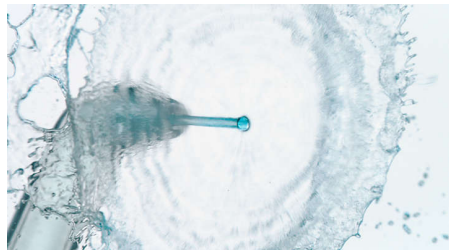

Насадка F1 Standard

Насадка Standard для потужного чищення між зубами і видалення нальоту та залишків їжі