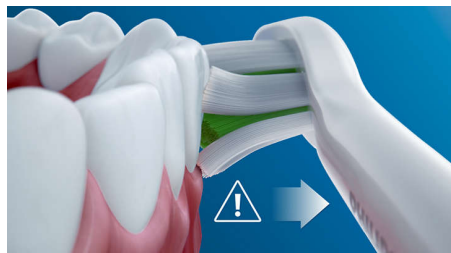

Controla la presión del cepillado

Cepillarse con demasiada fuerza puede dañar los dientes y las encías. Para evitarlo, el Philips Sonicare ProtectiveClean emite un suave sonido intermitente para recordarte que debes reducir la presión.