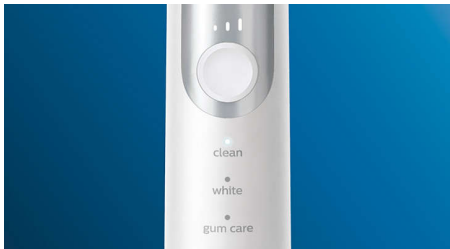

PHILIPS

sonicare

Cepillo dental
eléctrico sónico

ProtectiveClean
6100

Sensor de presión incorporado

Tres modos, Tres intensidades

2 x función BrushSync

Estuche de viaje

Innovative technology

- Avisa cuando te cepillas los dientes con demasiada fuerza
- Cómo saber cuándo hay que cambiar los cabezales de cepillado
- Avanzada tecnología sónica de Philips Sonicare
- Conecta el mango inteligente a los cabezales inteligentes del cepillo

Optimiza tu cepillado

- Tres modos y tres ajustes de intensidad
- Los cabezales de cepillado seleccionan el modo y la intensidad óptimos

Destacados

Dientes más blancos de forma natural

Coloca el cabezal de cepillado Blanqueamiento Optimal W2 para eliminar las manchas superficiales y conseguir una sonrisa más blanca. Sus cerdas centrales de alta densidad para eliminar manchas han demostrado que blanquean los dientes en tan solo una semana.

Cepillado según tus preferencias

Este cepillo dental dispone de tres modos y tres intensidades para personalizar el cepillado. El modo Limpieza es el modo estándar para disfrutar de una limpieza superior; el modo Blanqueamiento resulta ideal para eliminar manchas superficiales y el modo Cuidado de las encías añade un minuto adicional de cepillado de menor intensidad, de modo que puedas masajear suavemente las encías. Las tres intensidades te permiten deslizar el dedo de izquierda a derecha para alternar de mayor a menor intensidad.