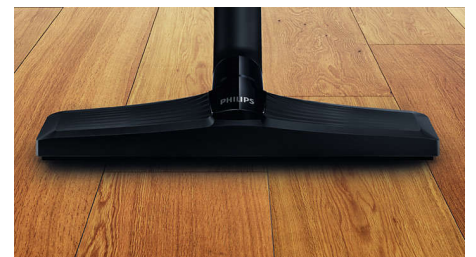

Praktiskt teleskoprör

Metallteleskopröret i två delar går snabbt att ställa in i höjd för bekväm städning.

Munstycke för parkettgolv som inte repar

Mjuka borststrån på vårt parkettmunstycke rengör varsamt och skyddar dina hårda golv mot repor.