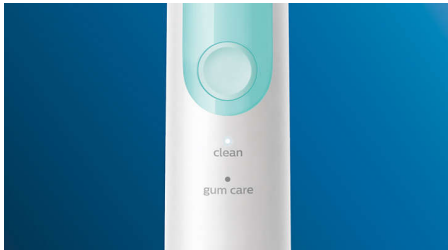

PHILIPS

sonicare

Cepillo dental
eléctrico sónico

ProtectiveClean
4700

Sensor de presión incorporado

2 modos, 3 intensidades

1 x función BrushSync

HX6481

Optimiza tu cepillado

- Dos modos y tres ajustes de intensidad

Destacados

Mejora la salud de las encías

Las cerdas de alta densidad y calidad ofrecen un cepillado extrasuave para eliminar la placa a lo largo de la línea de las encías y mejorar la salud de las encías hasta un 100 % más que un cepillo dental manual. Además, las potentes puntas especialmente curvadas llegan fácilmente a los dientes de la parte posterior de la boca.

Cepillado según tus preferencias

Este cepillo dental dispone de dos modos y tres intensidades para personalizar el cepillado. El modo Limpieza es el modo estándar para disfrutar de una limpieza superior y el modo Cuidado de las encías añade un minuto adicional de cepillado de menor intensidad, de modo que puedas masajear suavemente las encías. Las tres intensidades te permiten deslizar el dedo de izquierda a derecha para alternar de mayor a menor intensidad.

La única tecnología sónica verdadera

Philips Sonicare es la avanzada tecnología sónica que impulsa agua entre los dientes. Sus movimientos de cepillado fragmentan la placa y la retiran para una limpieza diaria excepcional.