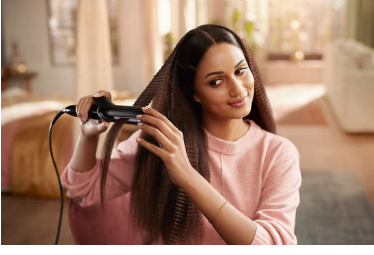

- 72 saat bozulmayan bukleler*
- Kusursuz sonuçlar için profesyonel yüksek sıcaklık
- Belirgin bukleler için 80 mm bukle aparatı

Kullanım kolaylığı

- Kısa sürede ısınma özelliğiyle 60 saniyede kullanıma hazır
- Daha kolay ve güvenli kullanım için soğuk uç
- Dönebilen kablo karışmayı önler
- 1,6 m güç kablosu

Saçlarınız için bakım

- Koruyucu seramik kaplama saçlarınıza zarar vermez

Özellikler

Kısa sürede ısınma

Bu şekillendirici kısa sürede ısınma özelliğiyle 60 saniyede kullanıma hazırdır.

Soğuk uç

Şekillendiricinin ucu, soğuk tutan özel bir ısı yalıtımı malzemesinden yapılmıştır. Şekillendirme sırasında tutabilir ve böylece kullanım kolaylığını deneyimleyebilirsiniz.