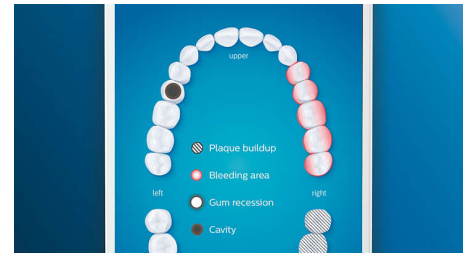

Cuidado de las encías

Coloca el cabezal de cepillado Cuidado de las encías Premium G3 para mejorar la salud de tus encías. Su tamaño más pequeño y las cerdas orientadas a la línea de las encías ofrecen una limpieza tan suave como eficaz a lo largo de la línea de las encías, donde se inician las enfermedades. Se ha demostrado clínicamente que ofrece hasta un 100 % menos de inflamación de las encías* y unas encías hasta 7 veces más sanas en solo dos semanas*.

Función TouchUp

Si te dejas alguna zona mientras te cepillas los dientes, la función TouchUp de la aplicación te lo mostrará. Puedes volver a dar otra pasada para asegurarte de que obtienes siempre una limpieza completa.

Zonas de enfoque y establecimiento de objetivos

¿Tu dentista ha destacado algunas zonas problemáticas? Las resaltaremos en el mapa de la boca en 3D de la aplicación y te recordaremos que debes prestar especial atención a estas zonas.