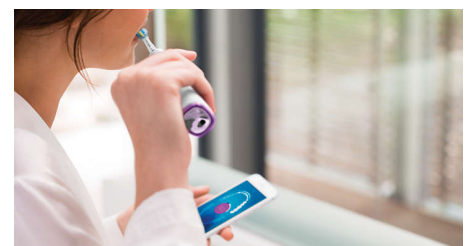

Zonas de enfoque y establecimiento de objetivos

¿Tu dentista ha destacado algunas zonas problemáticas? Las resaltaremos en el mapa de la boca en 3D de la aplicación y te recordaremos que debes prestar especial atención a estas zonas.

¿Demasiada presión?

Puede que no notes que te estás cepillando con demasiada fuerza, pero el DiamondClean Smart sí. Si ejerces demasiada presión, el anillo luminoso que hay en el extremo del mango parpadeará. Así te recuerda que debes aliviar la presión y dejar que el cabezal de cepillado trabaje. Siete de cada 10 personas opinan que esta función les ha ayudado a cepillarse mejor.

La sencillez es la clave

Con un cepillo dental eléctrico, dejas que haga todo el trabajo. Hemos integrado un sensor de fricción en el mango para recordarte que debes reducir el movimiento. De esta forma, podrás mejorar tu técnica y conseguir una limpieza más suave y eficaz.