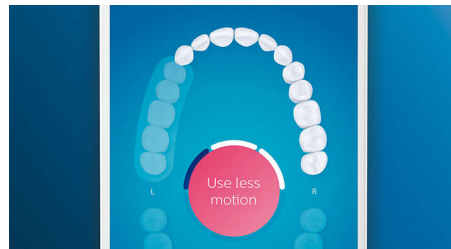

Ningún espacio sin limpiar

La aplicación Philips Sonicare te permite saber cuándo has conseguido una limpieza en profundidad y te ayuda a mejorar tu cepillado.