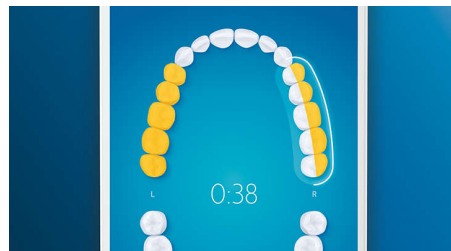

Cuidado de las encías

Coloca el cabezal de cepillado Cuidado de las encías Premium G3 para mejorar la salud de tus encías. Su tamaño más pequeño y las cerdas orientadas a la línea de las encías ofrecen una limpieza tan suave como eficaz a lo largo de la línea de las encías, donde se inician las enfermedades. Se ha demostrado clínicamente que ofrece hasta un 100 % menos de inflamación de las encías* y unas encías hasta 7 veces más sanas en solo dos semanas*.

Función TouchUp

Si te dejas alguna zona mientras te cepillas los dientes, la función TouchUp de la aplicación te lo mostrará. Puedes volver a dar otra pasada para asegurarte de que obtienes siempre una limpieza completa.