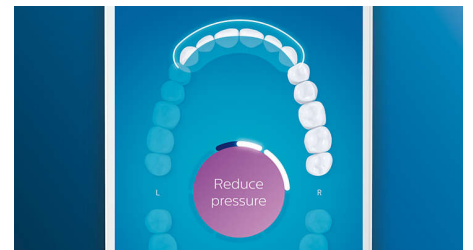

Función TouchUp

Si te dejas alguna zona mientras te cepillas los dientes, la función TouchUp de la aplicación te lo mostrará. Puedes volver a dar otra pasada para asegurarte de que obtienes siempre una limpieza completa.

Zonas de enfoque y establecimiento de objetivos

¿Tu dentista ha destacado algunas zonas problemáticas? Las resaltaremos en el mapa de la boca en 3D de la aplicación y te recordaremos que debes prestar especial atención a estas zonas.

¿Demasiada presión?

Puede que no notes que te estás cepillando con demasiada fuerza, pero el DiamondClean Smart sí. Si ejerces demasiada presión, el anillo luminoso que hay en el extremo del mango parpadeará. Así te recuerda que debes aliviar la presión y dejar que el cabezal de cepillado trabaje. Siete de cada 10 personas opinan que esta función les ha ayudado a cepillarse mejor.