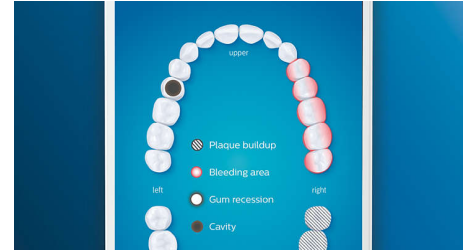

## Zorg voor uw tandvlees

Klik de G3 Premium Gum Care-opzetborstel op het handvat voor een gezonder tandvlees. Het kleinere formaat en de tandvleesborstels reinigen zacht maar effectief langs de tandvleesrand waar het tandvlees het eerst ontstoken raakt. Het is klinisch bewezen dat met deze opzetborstel er 100% minder kans is op ontstoken tandvlees en het tandvlees binnen twee weken tot 7 keer gezonder is.\*

## Sla nooit meer een plekje over

De Philips Sonicare-app geeft u een seintje als u uw gebit grondig hebt gereinigd en helpt u om beter en aandachtiger te poetsen.

## Poetscorrectie-functie

Als u tijdens het poetsen van uw tanden een plekje overslaat, wordt dit door de Poetscorrectie-functie van de app aangegeven. Geef dat gedeelte nu uw aandacht en u weet zeker dat u elke keer uw gebit 100% poetst.

## Aandachtsgebieden en doelen stellen

Heeft uw tandarts aangegeven waar u beter moet poetsen? Dat wordt ook aangegeven op de 3D-mondkaart in de app en u krijgt handige herinneringen.