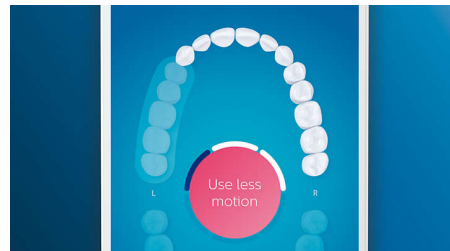

Sla nooit meer een plekje over

De Philips Sonicare-app geeft u een seintje als u uw gebit grondig hebt gereinigd en helpt u om beter en aandachtiger te poetsen.