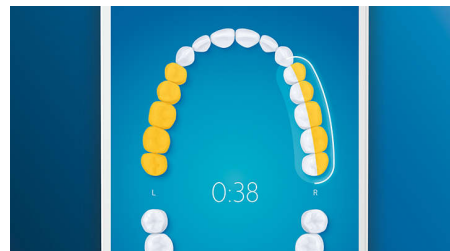

## Zorg voor uw tandvlees

Klik de G3 Premium Gum Care-opzetborstel op het handvat voor een gezonder tandvlees. Het kleinere formaat en de tandvleesborstels reinigen zacht maar effectief langs de tandvleesrand waar het tandvlees het eerst ontstoken raakt. Het is klinisch bewezen dat met deze opzetborstel er 100% minder kans is op ontstoken tandvlees en het tandvlees binnen twee weken tot 7 keer gezonder is.\*

## TongueCare+-tongreiniger

Klik de TongueCare+-tongreiniger op het handvat om de bacteriën die voor een slechte adem zorgen, uit de poriën van uw tong te

verwijderen. De 240 speciaal ontworpen MicroBristles verwijderen bacteriën en vuil tussen de randen en de groeven van uw tong die voor een slechte adem zorgen. Gebruik daarbij onze antibacteriële BreathRx-tongspray voor een superieure reiniging en een heerlijk frisse adem.

## Sla nooit meer een plekje over

De Philips Sonicare-app geeft u een seintje als u uw gebit grondig hebt gereinigd en helpt u om beter en aandachtiger te poetsen.

## Poetscorrectie-functie

Als u tijdens het poetsen van uw tanden een plekje overslaat, wordt dit door de Poetscorrectie-functie van de app aangegeven. Geef dat gedeelte nu uw aandacht en u weet zeker dat u elke keer uw gebit 100% poetst.