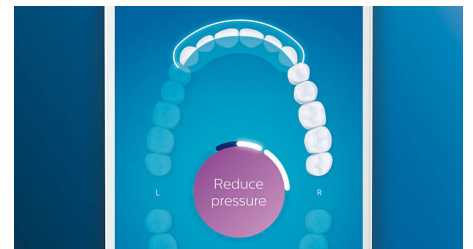

## Poetscorrectie-functie

Als u tijdens het poetsen van uw tanden een plekje overslaat, wordt dit door de Poetscorrectie-functie van de app aangegeven. Geef dat gedeelte nu uw aandacht en u weet zeker dat u elke keer uw gebit 100% poetst.

## Aandachtsgebieden en doelen stellen

Heeft uw tandarts aangegeven waar u beter moet poetsen? Dat wordt ook aangegeven op de 3D-mondkaart in de app en u krijgt handige herinneringen.

## Poetst u te hard?

U merkt wellicht niet dat u te hard poetst maar uw DiamondClean Smart ontgaat dat niet. Als u te hard drukt, gaat de ring aan het einde van het handvat knipperen en weet u dat u minder hard moet poetsen. Laat de borstel het werk doen. 7 van de 10 personen vonden deze functie handig en gingen daardoor beter hun tanden poetsen.