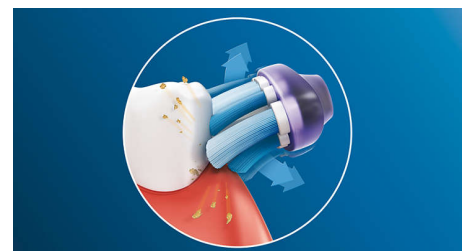

### Technologie Philips Sonicare

La technologie sonore avancée de Philips Sonicare projette de l'eau par impulsions entre les dents, tandis que les mouvements de la brosse fragmentent puis balayent la plaque dentaire, pour un brossage quotidien exceptionnel.

### Facile à clipser

La tête de brosse C3 Premium Plaque Control est entièrement compatible avec la plupart des manches Philips Sonicare, à l'exception des manches Philips One et Essence. Elle est clipsable et déclipsable pour faciliter son remplacement et son nettoyage.

### Sélection des modes via BrushSync™

Vous obtiendrez toujours un nettoyage optimal avec notre fonction de sélection des modes via BrushSync™\*\*\*. La tête de brosse Philips Sonicare C3 Premium Plaque Defense se synchronise avec le manche Philips Sonicare via BrushSync™\*\*\*, afin de sélectionner le mode de brossage et le niveau d'intensité optimaux, pour un nettoyage exceptionnel. Il vous suffit de vous brosser les dents.

### Dites adieu à la plaque dentaire

Grâce à sa souplesse, la tête de brosse Premium Gum Care élimine jusqu'à 10 fois plus de plaque dentaire qu'une brosse à dents manuelle. Ses mouvements s'associent à la technologie de nettoyage unique Philips Sonicare pour que vous obteniez une propreté exceptionnelle, quelle que soit la manière dont vous vous brossez les dents.