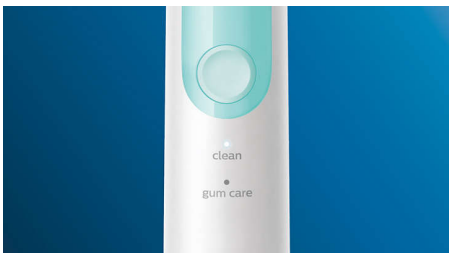

Conçu pour s'adapter à vos besoins

- Encourage un brossage soigneux
- Pour toujours savoir quand remplacer vos têtes de brosse

Technologie innovante

- Vous alerte si vous appuyez trop fort
- La technologie sonore avancée de Philips Sonicare
- Connexion du manche de brosse intelligent aux têtes de brosse intelligentes

Optimisez votre brossage

- Deux modes, trois niveaux d'intensité

Points forts

Améliore la santé des gencives

Les brins de haute qualité densément implantés procurent un brossage en douceur qui élimine la plaque dentaire le long des gencives, afin d'améliorer la santé des gencives jusqu'à 100 % plus efficacement qu'une brosse à dents manuelle, tandis que l'extrémité est spécialement conçue pour vous permettre d'atteindre facilement les dents du fond.

Un brossage personnalisé

Cette brosse à dents vous permet de personnaliser votre brossage grâce à un choix entre deux modes et trois intensités. Le mode Clean est le mode standard pour un nettoyage impeccable. Le mode Gum Care ajoute une minute à puissance réduite au brossage, pour un massage en douceur des gencives. L'ordre des trois intensités, de maximum à minimum, peut être modifié de gauche à droite.