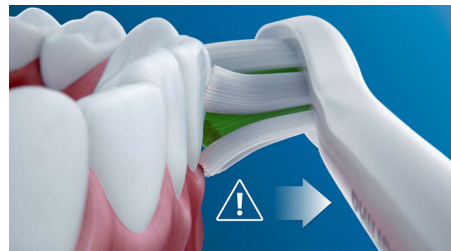

Surveillez votre pression de brossage

Un brossage trop énergique peut endommager vos dents et vos gencives. Pour éviter cela, votre brosse à dents Philips Sonicare ProtectiveClean produit de légères impulsions sonores pour vous rappeler d'appuyer moins fort.