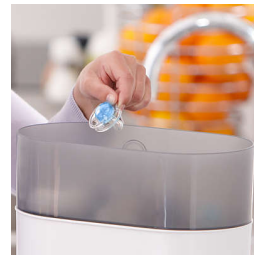

Ērta mierināšana iemidzinot

Unikāls rokturis, kas tumsā spīd

Gulētiešanas laikā mieriniet savu mazuli ar Philips Avent Classic Night Time knupi: tumsā spīdošais rokturis palīdz to atrast naktī. Mazulim guļot, ortodontiskais, izbīdāmais knupītis netraucē dabisku mazuļa mutes dobuma attīstību.

Drošs rokturis

Mūsu drošais rokturis ļauj vienkārši un jebkurā brīdī izņemt mazuļa knupi. Pat mazās rociņas var to satvert!

Uzspraužams higiēniskais vāciņš

Kad knupis netiek izmantots, pirms glabāšanas vienkārši uzspraudiet vāciņu, lai garantētu knupīša drošību un tīrību.

Vienkārši sterilizējams

Mazuļa māneklīšu un knupju tīrības saglabāšana ir vienkārša: ielieciet tos sterilizācijas ierīcē vai iemērciet verdošā ūdenī.

Specifikācijas

Higiēna

Var sterilizēt
Mazgājams trauku mazg. mašīnā
Vienkārša tīrīšana