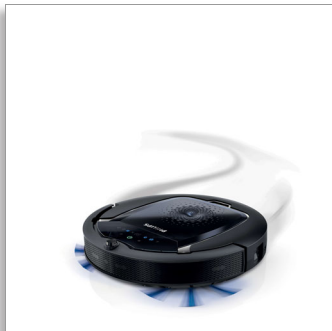

Philips SmartPro Active
Робот-пылесос

3-этапная система очистки

Время работы 120 минут
Съемная насадка для салфеток
Виртуальная стена

FC8820/82

Тщательная и эффективная уборка без усилий

Благодаря умной системе обнаружения Smart Detection и 3-этапной очистке

Philips SmartPro Active — это робот-пылесос, который выполняет уборку за вас. Благодаря системе Smart Detection робот-пылесос выбирает оптимальный режим для тщательной уборки дома.

Делает уборку самостоятельно

Дополнительные аксессуары в комплекте

- Дистанционное управление роботом-пылесосом
- Виртуальная стена устанавливает границы, за которые робот-пылесос не может выйти

Тщательная очистка

- 3-этапная система очистки с функцией сухой уборки
- Робот-пылесос распознает наиболее загрязненные участки для выполнения более тщательной очистки
- Насадка повторяет контуры для уборки полов с неровной поверхностью
- 4 режима для уборки различных участков
- **ТУРБОРЕЖИМ** для высокой мощности всасывания и эффективной уборки