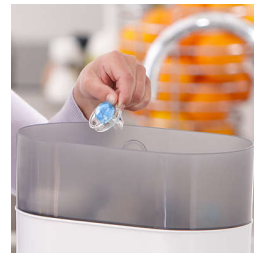

Fácil de esterilizar

Es fácil mantener los chupetes de tu bebé limpios: solo tiene que ponerlos en el esterilizador o sumergirlos en agua hirviendo.