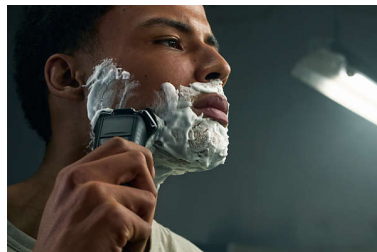

### En seco y húmedo

Adapte su rutina de afeitado a sus necesidades. Con Wet & Dry, puede disfrutar de un cómodo afeitado en seco o un refrescante afeitado en húmedo. Puede afeitarse con gel o espuma incluso bajo la ducha.