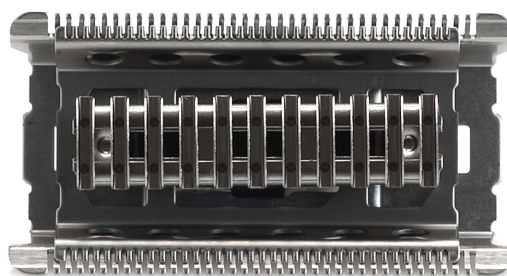

# PHILIPS

Rede de corte

Lady Shave

Aço inoxidável

CRP504/01

## Rede para cabeça de corte de substituição

Verifique a compatibilidade abaixo

Esta rede de corte constitui a barreira de proteção entre a sua pele e as unidades de corte da sua depiladora. Para um corte rente e seguro e uma pele suave e macia.