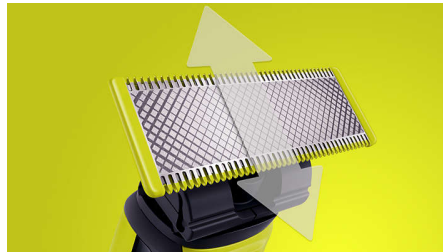

Fácil de usar

- Cuchilla de doble cara: diseñada para ofrecer precisión y control
- Peine-guía para el cuerpo de fácil montaje (3 mm)
- Carga en cualquier momento y lugar
- Protector para la piel de montaje sencillo para las zonas sensibles
- Cuchilla que no se desgasta fácilmente
- Batería de larga duración
- Totalmente resistente al agua

Philips OneBlade cuenta con una revolucionaria tecnología diseñada para el afeitado facial. Puede afeitar cualquier longitud de vello. Su sistema de protección doble que consiste en un revestimiento deslizante en combinación con puntas redondeadas hace que el afeitado sea más fácil y cómodo. Su tecnología de afeitado dispone de una unidad de corte rápida (12000 movimientos por minuto) realmente eficiente, incluso con el vello más largo.

Recorte

Diseño único de peine abierto para recortar con eficacia sin obstruir ni interrumpir tu rutina, incluso en cabellos largos y gruesos.

Perfila

Crea líneas precisos con la cuchilla de doble cara. Puedes afeitar en cualquier dirección y conseguir una gran visibilidad de cada vello que cortes. Consigue tu estilo en segundos.

Cuchilla de doble cara

OneBlade sigue los contornos de la cara para que puedas recortar y afeitar todas las zonas faciales con total comodidad y facilidad. Utiliza la cuchilla de doble cara perfila los bordes y crea líneas definidas moviendo la cuchilla en cualquier dirección.