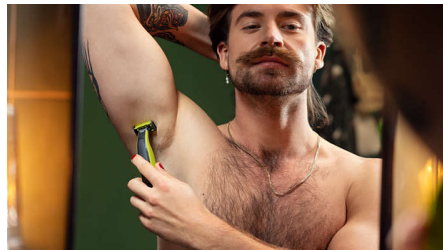

Protector para la piel de montaje sencillo

Coloca el protector para la piel para obtener una capa adicional de protección en las áreas sensibles.