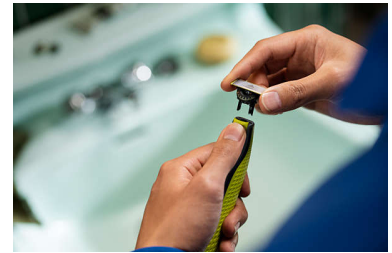

Cuchilla que no se desgasta fácilmente

La cuchilla duradera de acero inoxidable ofrece hasta 4 meses de uso* para mantener esa sensación de frescura. Aparecerá un indicador de sustitución (icono de expulsión) en la cuchilla cuando su rendimiento ya no sea óptimo. Ese será el momento de cambiar la cuchilla para disfrutar de la mejor experiencia de afeitado.