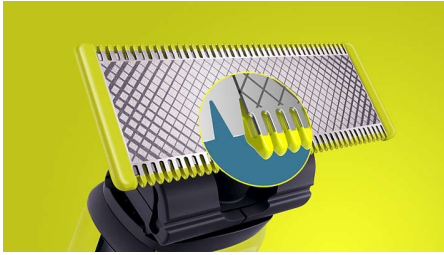

Fácil de usar

- Cuchilla de doble cara: diseñada para ofrecer precisión y control
- Peine-guía para el cuerpo de fácil montaje (3 mm)
- Carga en cualquier momento y lugar
- Protector para la piel de montaje sencillo para las zonas sensibles
- Cuchilla que no se desgasta fácilmente
- Batería de larga duración
- Totalmente resistente al agua

Cómodo afeitado

- Afeita

Bordes precisos

- Perfila

Recorte uniforme

- Peine-guía ajustable 5 en 1
- Exclusiva tecnología OneBlade

Destacados

Exclusiva tecnología OneBlade

Philips OneBlade cuenta con una revolucionaria tecnología diseñada para el afeitado facial. Puede afeitar cualquier longitud de vello. Su sistema de protección doble que consiste en un revestimiento deslizante en combinación con puntas redondeadas hace que el afeitado sea más fácil y cómodo. Su tecnología de afeitado dispone de una unidad de corte rápida (12000 movimientos por minuto) realmente eficiente, incluso con el vello más largo.

Recorte

Diseño único de peine abierto para recortar con eficacia sin obstruir ni interrumpir tu rutina, incluso en cabellos largos y gruesos.

Perfila

Crea líneas precisos con la cuchilla de doble cara. Puedes afeitar en cualquier dirección y conseguir una gran visibilidad de cada vello que cortes. Consigue tu estilo en segundos.