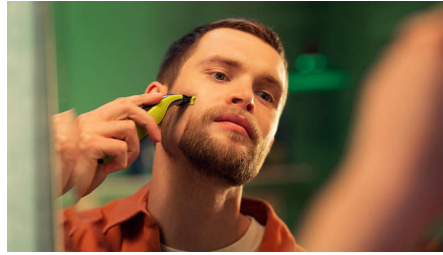

Afeita

OneBlade no apura tanto como una cuchilla tradicional para que la piel no sufra. Muévela en dirección contraria al crecimiento del pelo y afeita cómodamente cualquier longitud de barba. Incluye dos cuchillas, una para la cara y otra para el cuerpo.