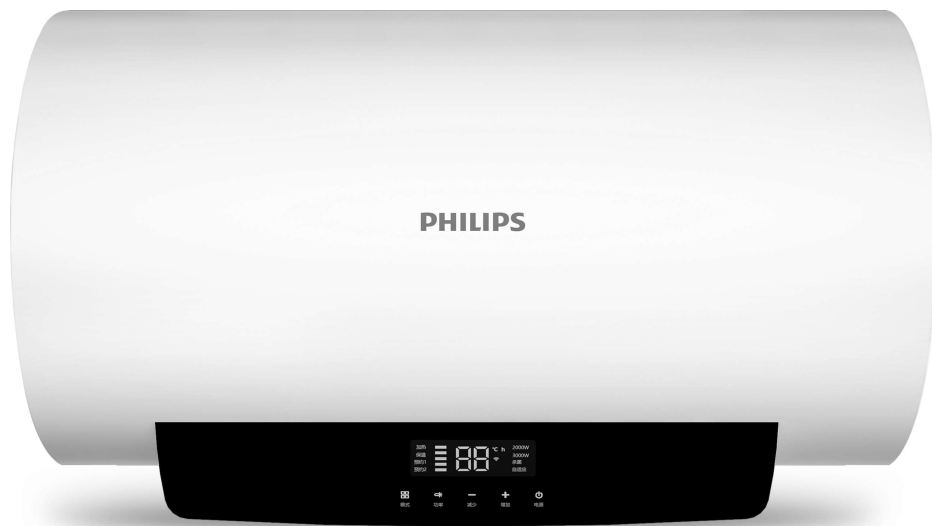

PHILIPS

电热水器

AquaShield

50L, 储热式

2000W/3000W

双管加热

Wi-Fi 智能控制

AWH1218

AI掌控，随心所”浴”

3重安防，贴心保护

这款电热水器拥有双管变频加热技术，消费者可以通过手动调节所需加热速度，满足消费者的不同洗浴需求。同时搭载飞利浦3+5安全防护系统，全方位守护家人洗浴安全。

Heat-Express 热速递技术，等待不再漫长

- 加热速度可调节，满足不同洗浴需求

采用全方位保护系统

- 5重安全防护系统，保证机器运行无忧
- 3重防触电保护，保障沐浴安全

智能维护系统，让您净享沐浴

5重安全防护系统

高温保护、防干烧保护、防冻保护、IPX4防水等级以及自动泄压5重安全防护，安心沐浴无后顾之忧。

1级能效

热水输出率高达80%，更加节能，能耗更低。

内胆高温杀菌

内胆温度可加热至80℃，可有效杀死水中99.9%*的微生物细菌。

普通参数

总重: 25.3 千克

电热水器容量: 50 升

产品尺寸(长 x 宽 x 高): 739*410*410 毫米

净重: 21.5 千克

包装尺寸(长) * (宽) * (高): 536*486*832 毫米

主要参数

额定功率: 3000 瓦

控制类型: 遥控器和 WIFI

颜色: 亚光白