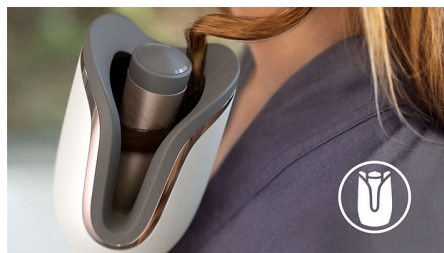

O design evita que o cabelo fique preso

Graças a uma combinação única do nosso design aberto, corpo suave e sensor inteligente, pode criar caracóis sem esforço e sem ter de se preocupar com o seu cabelo ficar preso. O sensor inteligente para o dispositivo quando deteta que foi inserido demasiado cabelo ou que o cabelo não está inserido

corretamente. O design aberto e vertical inovador permite-lhe retirar imediatamente o seu cabelo. O corpo suave e selado evita a fricção enquanto cuida do seu cabelo. Modele com a máxima tranquilidade.