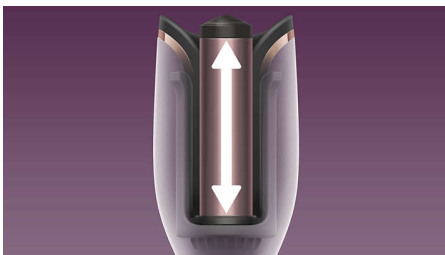

Penteados maravilhosos

- 27 opções de modelação para qualquer tipo de caracóis
- As proteções inteligentes seguem o fluxo do cabelo

Cuide do seu cabelo

- Cerâmica com queratina para um cabelo macio e protegido
- A tecnologia MoistureProtect preserva a humidade natural do cabelo
- Concebido para evitar que o cabelo fique preso
- Cuidado iônico para cabelo macio e brilhante sem frisado

Destaque

Sistema inteligente de encarolamento

Caracóis glamorosos e duradouros com o toque de um botão. A tecnologia de intensificação de caracóis encarola todas as madeixas de cabelo como um cabeleireiro profissional. Resultados de cabeleireiro no conforto da sua casa.

Modelador mais amplo

Este modelador de caracóis automático tem um design aberto exclusivo com um corpo mais comprido. Agora pode modelar o dobro do cabelo com cada passagem e estar pronta em metade do tempo*.