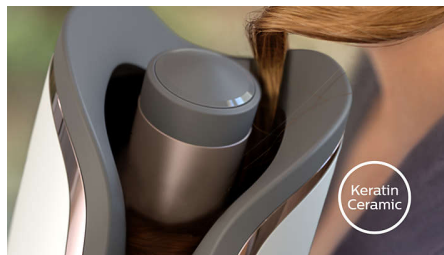

Cerâmica com queratina

A queratina é um dos ingredientes essenciais do seu cabelo, já que garante um cabelo forte, saudável e com um aspeto deslumbrante. O modelador de caracóis em cerâmica é enriquecido com queratina para um deslizar suave e proteção durante a modelação.