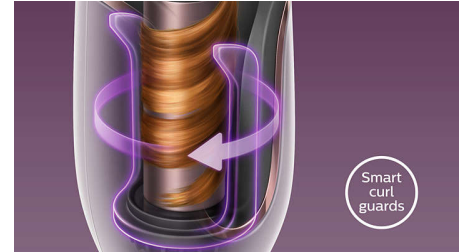

Cerâmica com queratina

A queratina é um dos ingredientes essenciais do seu cabelo, já que garante um cabelo forte, saudável e com um aspeto deslumbrante. O modelador de caracóis em cerâmica é enriquecido com queratina para um deslizar suave e proteção durante a modelação.

O design evita que o cabelo fique preso

Graças a uma combinação única do nosso design aberto, corpo suave e sensor inteligente, pode criar caracóis sem esforço e sem ter de se preocupar com o seu cabelo ficar preso. O sensor inteligente para o dispositivo quando deteta que foi inserido demasiado cabelo ou que o cabelo não está inserido

corretamente. O design aberto e vertical inovador permite-lhe retirar imediatamente o seu cabelo. O corpo suave e selado evita a fricção enquanto cuida do seu cabelo. Modele com a máxima tranquilidade.

Proteções inteligentes de caracóis

As nossas proteções inteligentes de caracóis exclusivas criam caracóis glamorosos e duradouros. Estas rodam para seguir o fluxo do cabelo, enquanto o enrolam suavemente à volta do modelador. Cada madeixa é encarolada uniformemente a uma temperatura controlada, proporcionando sempre resultados perfeitos. É realmente como ter o seu próprio cabeleireiro em casa.