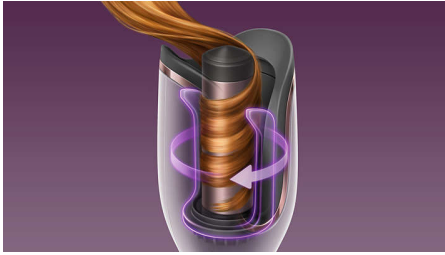

Penteados maravilhosos

- 27 opções de modelação para qualquer tipo de caracóis
- As proteções inteligentes seguem o fluxo do cabelo

Cuide do seu cabelo

- Cerâmica com queratina para um cabelo macio e protegido
- A tecnologia MoistureProtect preserva a humidade natural do cabelo
- Concebido para evitar que o cabelo fique preso
- Cuidado iônico para cabelo macio e brilhante sem frisado

Destaque

Sistema inteligente de encarolamento

Caracóis glamorosos e duradouros com o toque de um botão. A tecnologia de intensificação de caracóis encarola todas as madeixas de cabelo como um cabeleireiro profissional. Resultados de cabeleireiro no conforto da sua casa.

Modelador mais amplo

Este modelador de caracóis automático tem um design aberto exclusivo com um corpo mais comprido. Agora pode modelar o dobro do cabelo com cada passagem e estar pronta em metade do tempo*.