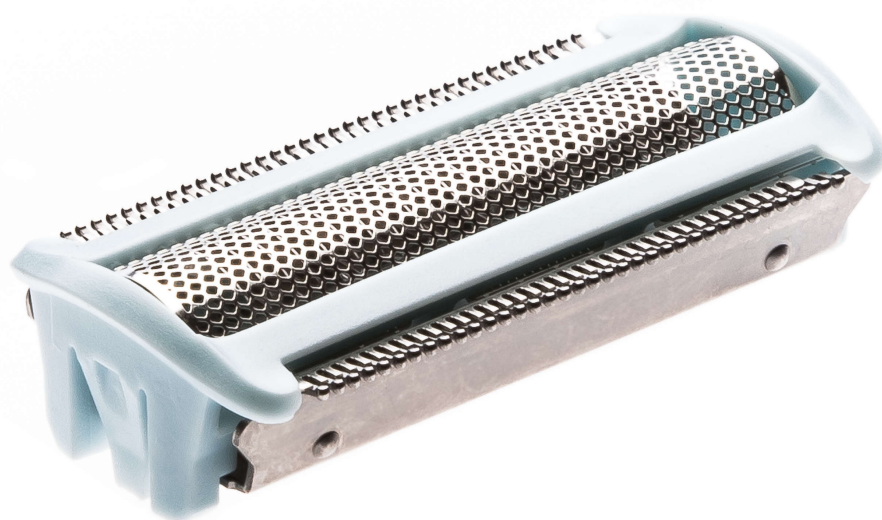

PHILIPS

Rede de corte

SatinShave
Advanced

CP1504

Para substituir a sua rede de corte atual

Encontre produtos compatíveis no separador de especificações

Para cortar de forma rente e contínua

Facilidade na utilização de peças sobressalentes Philips

- Substituição fácil de peças originais da Philips no seu produto

Destques

Substituição fácil das peças

Ocasionalmente deverá substituir algumas peças do seu produto. Com as peças de substituição Philips, isto é agora mais fácil do que nunca para o consumidor. Tudo com a garantia de qualidade da Philips.

Especificações

Peça substituível

para produtos de remoção de pelos: BRL130