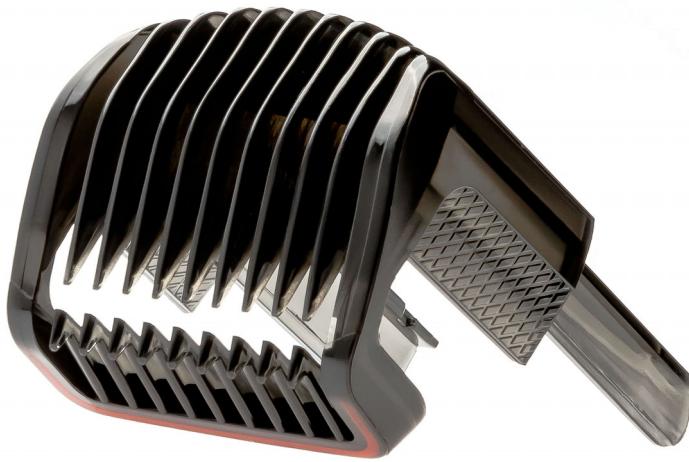

Philips
Pente

Para aparadores de barba BT52xx

CP0794

Parte do seu aparador de barba

Verificar dados de compatibilidade.

Com este pente, que faz parte do seu aparador de barba, pode cortar e estilizar a sua barba da forma de que mais gosta. Garante uma precisão sem precedentes para criar exatamente o visual que tinha em mente!

Facilidade na utilização de peças sobressalentes Philips

- Substituição fácil de peças originais da Philips no seu produto

PHILIPS

Pente
Para aparadores de barba BT52xx

Especificações

Peça substituível

- Adequado aos cuidados: BT5190, BT5200,

BT5201, BT5202, BT5203, BT5205, BT5206,
BT5210

CP0794/01

Destaques

Substituição fácil das peças

Ocasionalmente deverá substituir algumas peças do seu produto. Com as peças de substituição Philips, isto é agora mais fácil do que nunca para o consumidor. Tudo com a garantia de qualidade da Philips.