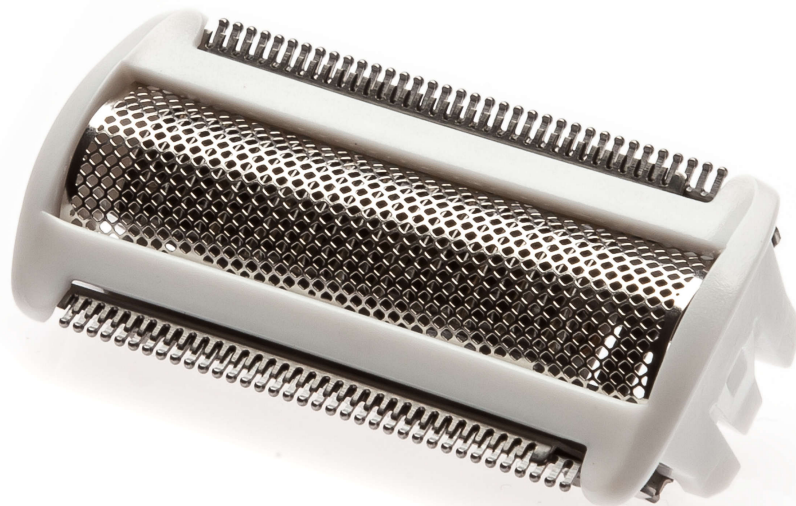

PHILIPS

Rede de corte

Lady Shave

Branco

CP0634/01

Rede para cabeça de corte de substituição

Verifique a compatibilidade abaixo

Esta rede de corte constitui a barreira de proteção entre a sua pele e as unidades de corte da sua depiladora. Para um corte rente e seguro e uma pele suave e macia.

Facilidade na utilização de peças sobressalentes Philips

- Substituição fácil de peças originais da Philips no seu produto

Destques

Substituição fácil das peças

Ocasionalmente deverá substituir algumas peças do seu produto. Com as peças de substituição Philips, isto é agora mais fácil do que nunca para o consumidor. Tudo com a garantia de qualidade da Philips.

Especificações

Peça substituível

Compatível com a família de produtos:
BRE620, BRE630, BRE631, BRE634, BRE640,
BRE650, BRE651, BRL130, BRL140
para produtos de remoção de pelos: BRL131