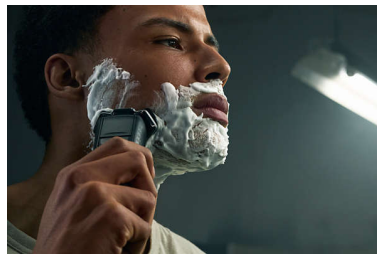

Wet & Dry

Προσαρμόστε το πρόγραμμα ξυρίσματος ανάλογα με τις ανάγκες σας. Με το Wet & Dry, μπορείτε να κάνετε άνετο, στεγνό ξύρισμα ή ένα αναζωογονητικό υγρό ξύρισμα. Μπορείτε να ξυρισθείτε με αφρό ή τζελ ακόμη και κάτω από το ντους.