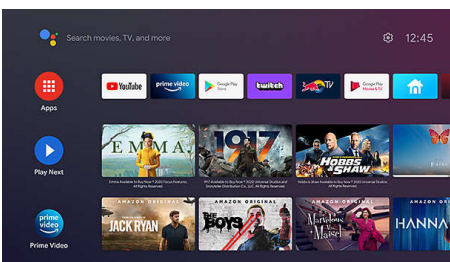

ARC's en CEC's

Bedien uw HDMI-apparaten met slechts één afstandsbediening dankzij CEC. Met ARC kunt u de projector via HDMI aansluiten op uw AV-ontvanger voor een overweldigend geluid

Ingebouwde Android TV