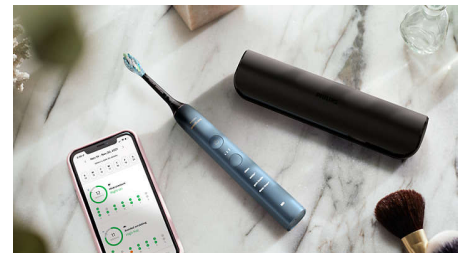

4 modos/3 intensidades

Escolha entre 4 modos de escovagem: Clean para uma limpeza diária excepcional, White+ para iluminar o seu sorriso, Gum Health para uma limpeza suave, mas eficaz, e Deep Clean+ para uma limpeza profunda revigorante. As três definições de intensidade de baixo a alto nível permitem-lhe aumentar o desempenho ou cuidar de gengivas sensíveis.

Sensor de pressão integrado

Poderá não saber que está a escovar com demasiada força, mas a sua DiamondClean 9000 vai saber. Se precisar de aplicar menos pressão durante a escovagem, a escova de

dentes irá emitir um som pulsante. É um aviso para deixar a cabeça de escova fazer o trabalho por si.

Emparelhamento automático BrushSync

As cabeças de escova inteligentes garantem que está a utilizar o modo e a intensidade certos para a melhor limpeza possível. Quando utilizar a cabeça de escova C3 Premium Plaque Control, a tecnologia BrushSync da DiamondClean 9000 irá sincronizar automaticamente a cabeça de escova com o modo White+ para ajudar a branquear os seus dentes.

Aplicação Sonicare

A DiamondClean 9000 oferece-lhe a orientação de que necessita para melhorar e manter hábitos de escovagem saudáveis entre exames de rotina no dentista. Os sensores inteligentes incorporados permitem-lhe saber quando está a utilizar demasiada pressão e, se associar a sua experiência de escovagem à aplicação Sonicare, o relatório de progresso personalizado ajuda a monitorizar o seu percurso para estar a par das suas melhorias ao longo do tempo.