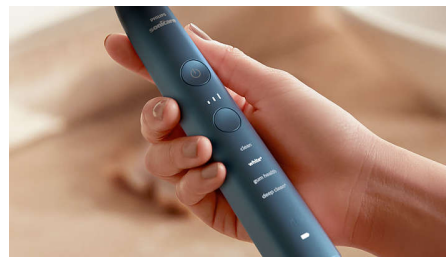

Suave para as suas gengivas

A cabeça de escova C3 Premium Plaque Control foi concebida para lhe proporcionar a limpeza mais profunda de sempre. As laterais e as cerdas flexíveis e macias envolvem perfeitamente os contornos dos seus dentes, proporcionando um contacto com a superfície 4 vezes superior e ajudando a escovar as áreas difíceis de alcançar***

Experiência de escovagem superior

A DiamondClean 9000 é fornecida com um design ombré distinto para uma experiência de escovagem ergonómica superior que se adapta ao seu estilo. O estojo de viagem fino e compacto, numa cor complementar, acompanha-o onde quer que vá.

Tecnologia Sonicare avançada

As vibrações sónicas potentes movem-se 62 000 vezes por minuto para expelir bolhas que combatem a placa bacteriana entre os dentes e ao longo da linha das gengivas. Remove até 10 vezes mais placa bacteriana do que uma escova de dentes manual.

4 modos/3 intensidades

Escolha entre 4 modos de escovagem: Clean para uma limpeza diária excepcional, White+ para iluminar o seu sorriso, Gum Health para uma limpeza suave, mas eficaz, e Deep Clean+ para uma limpeza profunda revigorante. As três definições de intensidade de baixo a alto nível permitem-lhe aumentar o desempenho ou cuidar de gengivas sensíveis.