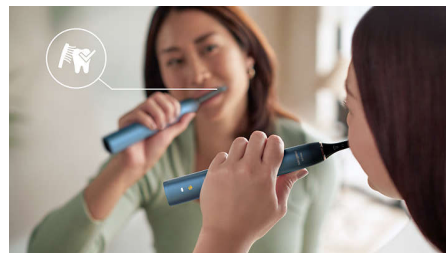

Suave para as suas gengivas

A cabeça de escova C3 Premium Plaque Control foi concebida para lhe proporcionar a limpeza mais profunda de sempre. As laterais e as cerdas flexíveis e macias envolvem perfeitamente os contornos dos seus dentes, proporcionando um contacto com a superfície 4 vezes superior e ajudando a escovar as áreas difíceis de alcançar***

Tecnologia Sonicare avançada

As vibrações sónicas potentes movem-se 62 000 vezes por minuto para expelir bolhas que combatem a placa bacteriana entre os dentes e ao longo da linha das gengivas. Remove até 10 vezes mais placa bacteriana do que uma escova de dentes manual.

4 modos/3 intensidades

Escolha entre 4 modos de escovagem: Clean para uma limpeza diária excepcional, White+ para iluminar o seu sorriso, Gum Health para uma limpeza suave, mas eficaz, e Deep Clean+ para uma limpeza profunda revigorante. As três definições de intensidade de baixo a alto nível permitem-lhe aumentar o desempenho ou cuidar de gengivas sensíveis.

Sensor de pressão integrado

Poderá não saber que está a escovar com demasiada força, mas a sua DiamondClean 9000 vai saber. Se precisar de aplicar menos pressão durante a escovagem, a escova de

dentes irá emitir um som pulsante. É um aviso para deixar a cabeça de escova fazer o trabalho por si.