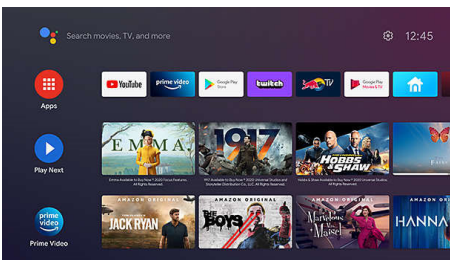

Ingebouwde Android TV

Geniet van de volledige Android TV-ervaring dankzij de ingebouwde Android TV-dongle. Al uw favoriete apps, Google Cast en meer zijn er!