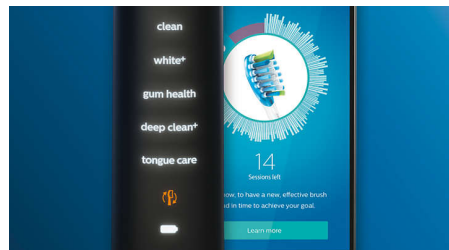

## 4 modos, 3 definições de intensidade

Com a DiamondClean Smart, tem tudo o que merece. As nossas 3 definições de intensidade permitem-lhe aumentar a limpeza, enquanto os 4 modos respondem às suas necessidades de escovagem: modo Clean para uma limpeza diária excepcional, White+ para remover as manchas, Deep Clean+ para uma limpeza profunda revigorante e Gum Health para limpar com suavidade ao longo da linha das gengivas.

## Nunca falhe um local

A aplicação Philips Sonicare permite-lhe saber se alcançou uma limpeza profunda e oferece-lhe orientações que ajudam a escovar os dentes de forma mais eficaz e consciente.

## Função TouchUp

Se tiver falhado algum ponto enquanto escovava os dentes, a função TouchUp da nossa aplicação mostra-lhe esse ponto. Assim, pode voltar para uma segunda passagem e ter a certeza de que a limpeza fica completa, sempre.

## Avisos de substituição inteligentes

As cabeças da escova desgastam-se ao longo do tempo e tornam-se menos eficazes na remoção da placa bacteriana. Com o reconhecimento inteligente da cabeça da escova, saberá sempre quando for preciso substituí-la. A escova de dentes regista a frequência e a força da sua escovagem com cada cabeça da escova, e avisa-o quando chegar a altura de a substituir. Pode também monitorizar o tempo de vida útil das suas cabeças de escova na aplicação Philips Sonicare e até mesmo encomendar cabeças de escova de substituição, para que nunca seja apanhado de surpresa.