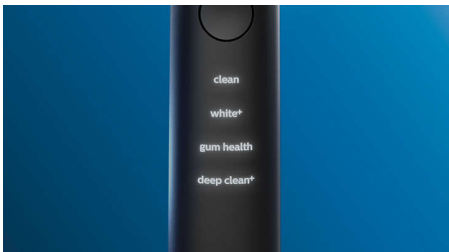

### Optimize your brushing

- As cabeças das escovas selecionam automaticamente as definições ideais
- Escolha entre 4 modos e 3 definições de intensidade
- Carregamento fácil e elegante - em casa e em viagem
- Certifique-se de que aproveita ao máximo a cabeça da escova

## Diga adeus à placa bacteriana

Encaixe a cabeça de escova G3 Premium Plaque Control para sentir a nossa experiência de limpeza mais profunda. Com faces laterais macias, as cerdas contornam o formato da superfície de cada dente, de modo a conseguir uma superfície de contacto 4x maior\*\* e remover até 20x mais placa das áreas difíceis de alcançar\*.

## 4 modos, 3 definições de intensidade

Com a DiamondClean Smart, tem tudo o que merece. As nossas 3 definições de intensidade permitem-lhe aumentar a limpeza, enquanto os 4 modos respondem às suas necessidades de escovagem: modo Clean para uma limpeza diária excepcional, White+ para remover as manchas, Deep Clean+ para uma limpeza profunda revigorante e Gum Health para limpar com suavidade ao longo da linha das gengivas.