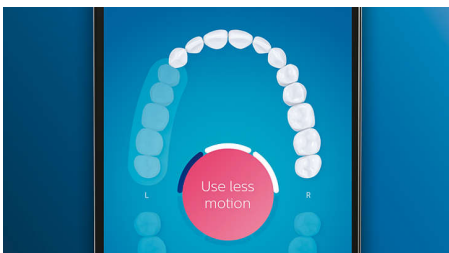

Nunca falhe um local

A aplicação Philips Sonicare permite-lhe saber se alcançou uma limpeza profunda e oferece-lhe orientações que ajudam a escovar os dentes de forma mais eficaz e consciente.