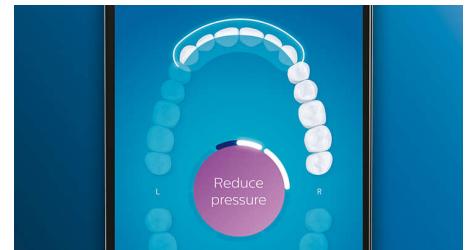

## Função TouchUp

Se tiver falhado algum ponto enquanto escovava os dentes, a função TouchUp da nossa aplicação mostra-lhe esse ponto. Assim, pode voltar para uma segunda passagem e ter a certeza de que a limpeza fica completa, sempre.

## Avisos de substituição inteligentes

As cabeças da escova desgastam-se ao longo do tempo e tornam-se menos eficazes na remoção da placa bacteriana. Com o reconhecimento inteligente da cabeça da escova, saberá sempre quando for preciso substituí-la. A escova de dentes regista a frequência e a força da sua escovagem com cada cabeça da escova, e avisa-o quando chegar a altura de a substituir. Pode também monitorizar o tempo de vida útil das suas cabeças de escova na aplicação Philips Sonicare e até mesmo encomendar cabeças de escova de substituição, para que nunca seja apanhado de surpresa.

## Áreas a ter em atenção e definição de objetivos

O seu dentista indicou-lhe algumas áreas a ter em atenção? Vamos destacá-las no mapa em 3D da sua boca da aplicação e lembrá-lo de que deve ter um cuidado especial com elas.

## Demasiada pressão?

Poderá não notar que está a escovar com demasiada força, mas a sua escova DiamondClean Smart nota. Se aplicar demasiada pressão, o anel de luz na extremidade da pega pisca. Trata-se de um lembrete simples para aliviar a pressão e deixar a cabeça da escova fazer o trabalho. 7 em cada 10 pessoas consideraram que esta função os ajudou a escovarem melhor os seus dentes.