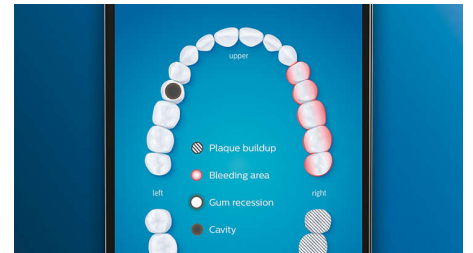

## Função TouchUp

Se tiver falhado algum ponto enquanto escovava os dentes, a função TouchUp da nossa aplicação mostra-lhe esse ponto. Assim, pode voltar para uma segunda passagem e ter a certeza de que a limpeza fica completa, sempre.

## Avisos de substituição inteligentes

As cabeças da escova desgastam-se ao longo do tempo e tornam-se menos eficazes na remoção da placa bacteriana. Com o reconhecimento inteligente da cabeça da escova, saberá sempre quando for preciso substituí-la. A escova de dentes regista a frequência e a força da sua escovagem com cada cabeça da escova, e avisa-o quando chegar a altura de a substituir. Pode também monitorizar o tempo de vida útil das suas cabeças de escova na aplicação Philips Sonicare e até mesmo encomendar cabeças de escova de substituição, para que nunca seja apanhado de surpresa.

## Áreas a ter em atenção e definição de objetivos

O seu dentista indicou-lhe algumas áreas a ter em atenção? Vamos destacá-las no mapa em 3D da sua boca da aplicação e lembrá-lo de que deve ter um cuidado especial com elas.

## Demasiada pressão?

Poderá não notar que está a escovar com demasiada força, mas a sua escova DiamondClean Smart nota. Se aplicar demasiada pressão, o anel de luz na extremidade da pega pisca. Trata-se de um lembrete simples para aliviar a pressão e deixar a cabeça da escova fazer o trabalho. 7 em cada 10 pessoas consideraram que esta função os ajudou a escovarem melhor os seus dentes.