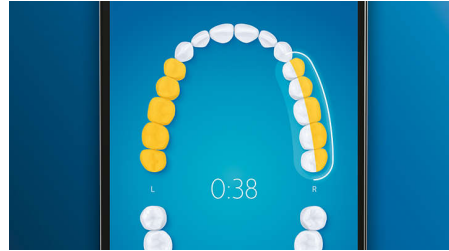

Função TouchUp

Se tiver falhado algum ponto enquanto escovava os dentes, a função TouchUp da nossa aplicação mostra-lhe esse ponto. Assim, pode voltar para uma segunda passagem e ter a certeza de que a limpeza fica completa, sempre.