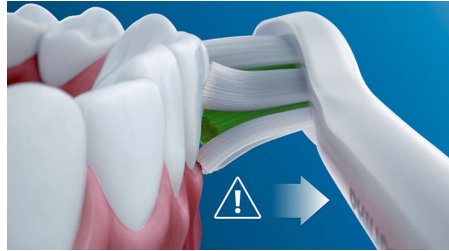

Demasiada pressão?

Pode não saber que está a escovar com demasiada força, mas a sua escova de dentes elétrica com sensor de pressão sabe. Se começar a pressionar as suas gengivas, a escova de dentes emitirá um som pulsante como lembrete para aliviar a pressão.