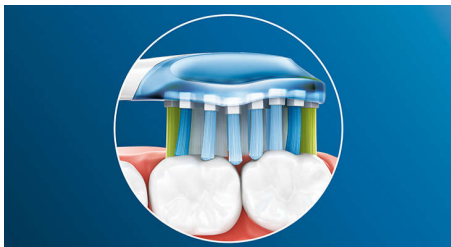

### For exceptional plaque removal

- Remove a placa bacteriana até 10x mais do que uma escova de dentes manual

## Diga adeus à placa bacteriana

Graças ao design flexível, remove até 10x mais placa bacteriana em áreas difíceis de alcançar\* para uma limpeza verdadeiramente profunda ao longo da linha das gengivas e entre os dentes.

## Tecnologia de limpeza adaptável

Obtém uma limpeza personalizada em todas as escovagens com a nossa tecnologia de limpeza adaptável. As partes laterais em borracha macia fletem para permitir que a C3 Premium Plaque Defence se adapte ao formato dos dentes e das gengivas, absorvendo qualquer pressão de escovagem excessiva e melhorando a capacidade de limpeza sónica. As cerdas ajustam-se ao formato dos dentes e das gengivas, o que resulta numa superfície de contacto até 4 vezes superior à de uma cabeça de escova normal\*\* para uma limpeza mais profunda nas áreas difíceis de alcançar.