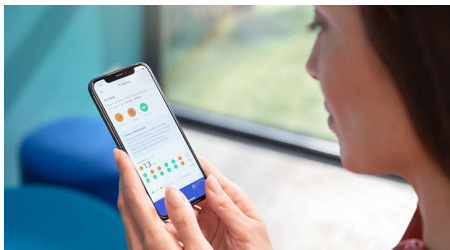

Relatório de progresso

A DiamondClean 9000 oferece-lhe a orientação de que necessita para melhorar e manter hábitos de escovagem saudáveis entre exames de rotina no dentista. Os sensores inteligentes incorporados permitem-lhe saber quando está a utilizar demasiada pressão e, se

associar a sua experiência de escovagem à aplicação Sonicare, o relatório de progresso personalizado ajuda a monitorizar o seu percurso para estar a par das suas melhorias ao longo do tempo.