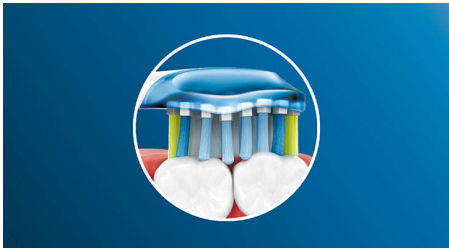

Philips Sonicare's deep clean

- Até 4x mais superfície de contacto** para uma limpeza profunda sem esforço

For exceptional plaque removal

- Remove a placa bacteriana até 10x mais do que uma escova de dentes manual

Destques

Diga adeus à placa bacteriana

Graças ao design flexível, remove até 10x mais placa bacteriana em áreas difíceis de alcançar* para uma limpeza verdadeiramente profunda ao longo da linha das gengivas e entre os dentes.

Tecnologia de limpeza adaptável

Obtém uma limpeza personalizada em todas as escovagens com a nossa tecnologia de limpeza adaptável. As partes laterais em borracha macia fletem para permitir que a C3 Premium Plaque Control se adapte ao formato dos dentes e das gengivas, absorvendo qualquer pressão de escovagem excessiva e melhorando a capacidade de limpeza sónica. As cerdas ajustam-se ao formato dos dentes e das gengivas, o que resulta numa superfície de contacto até 4 vezes superior à de uma cabeça de escova normal** para uma limpeza mais profunda nas áreas difíceis de alcançar.

Emparelhamento de modo BrushSync™

Conseguirá sempre a melhor limpeza possível com a nossa funcionalidade de emparelhamento do modo BrushSync™*. A cabeça da escova Philips Sonicare C3 Premium Plaque Defence sincroniza com a pega da escova de dentes Philips Sonicare com BrushSync™***, selecionando o modo de escovagem e o nível de intensidade ideais para uma limpeza excepcional. É só começar a escovar os dentes.