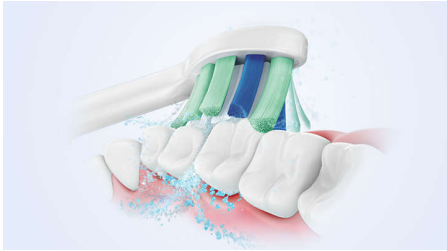

Optimize your brushing

- Otimize a sua escovagem com o SmarTimer e o QuadPacer

Easy transition to Sonicare

- Easy-Start para facilitar a transição

Protects your gums

- O sensor de pressão integrado protege os seus dentes e gengivas

Provides superior clean

- Remove a placa dentária até 3 vezes melhor do que uma escova de dentes manual*
- A nossa tecnologia única proporciona uma limpeza potente mas suave

Destques

Tecnologia Sonicare avançada

As vibrações potentes das cerdas criam microbolhas que penetram profundamente entre os dentes e ao longo da linha das gengivas para uma experiência refrescante. Obtenha os resultados de dois meses de escovagem manual em apenas 2 minutos.** 31 000 escovadelas por minuto limpam suavemente os dentes e rompem e eliminam a placa bacteriana para uma excelente limpeza diária.

Protege as suas gengivas

O sensor de pressão integrado deteta automaticamente a pressão que aplica, avisa-o e reduz automaticamente as vibrações da

escova de dentes para ajudar a proteger as suas gengivas. A escova de dentes emite um som pulsante que serve de lembrete para aliviar a pressão. 7 em cada 10 pessoas consideraram que esta função as ajudou a escovarem melhor os seus dentes.