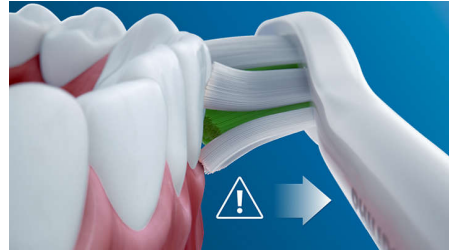

Destques

Diga adeus à placa bacteriana

As cerdas de alta qualidade densamente agrupadas removem até 7 vezes mais placa bacteriana do que uma escova de dentes manual. A ponta com curvatura especial elétrica facilita o alcance dos dentes na parte posterior da boca.

Segura e delicada

Pode usufruir de uma experiência de escovagem segura: a nossa tecnologia sónica é adequada para utilização com aparelhos ortodônticos, restaurações, coroas e capas, e ajuda a evitar cáries e a melhorar a saúde das gengivas.

A única verdadeira tecnologia sónica

A tecnologia sónica avançada da Philips Sonicare aplica impulsos de água entre os dentes e as passagens da escova rompem e eliminam a placa bacteriana para uma excelente limpeza diária.

Demasiada pressão?

Pode não saber que está a escovar com demasiada força, mas a sua escova de dentes elétrica com sensor de pressão sabe. Se começar a pressionar as suas gengivas, a escova de dentes emitirá um som pulsante como lembrete para aliviar a pressão.