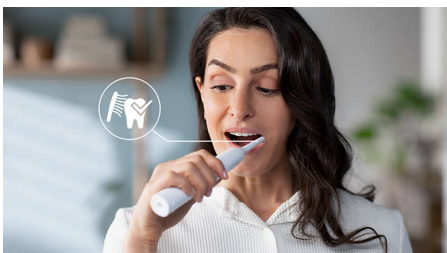

Provides superior clean

- Remove a placa dentária até 3 vezes melhor do que uma escova de dentes manual*
- A nossa tecnologia única proporciona uma limpeza potente mas suave

Destques

Tecnologia Sonicare avançada

As vibrações potentes das cerdas criam microbolhas que penetram profundamente entre os dentes e ao longo da linha das gengivas para uma experiência refrescante. Obtenha os resultados de dois meses de escovagem manual em apenas 2 minutos.** 31 000 escovadelas por minuto limpam suavemente os dentes e rompem e eliminam a placa bacteriana para uma excelente limpeza diária.

Remove até 3x mais placa bacteriana*

Foi clinicamente comprovado que a escova de dentes elétrica Sonicare com tecnologia Sonicare avançada remove até 3 vezes mais placa bacteriana* do que uma escova de dentes manual. Remove a placa bacteriana dos dentes e ao longo da linha das gengivas, protegendo simultaneamente as gengivas.

Protege as suas gengivas

O sensor de pressão integrado deteta automaticamente a pressão que aplica, avisa-o e reduz automaticamente as vibrações da

escova de dentes para ajudar a proteger as suas gengivas. A escova de dentes emite um som pulsante que serve de lembrete para aliviar a pressão. 7 em cada 10 pessoas consideraram que esta função as ajudou a escovarem melhor os seus dentes.