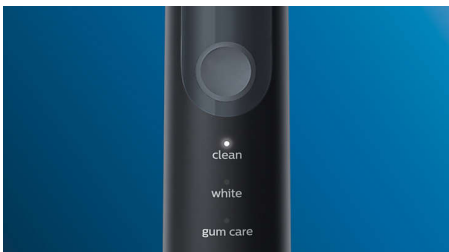

Innovative technology

- Permite-lhe saber se está a escovar com demasiada força
- Tecnologia sónica avançada da Philips Sonicare
- Liga a pega inteligente da escova e as cabeças inteligentes

Optimize your brushing

- Escolha entre três modos

Destques

Dentes naturalmente mais brancos

Clique na cabeça da escova W2 Optimal White para remover as manchas de superfície e conseguir um sorriso mais branco. Com as suas cerdas densas da zona central de remoção de manchas, foi comprovado clinicamente que branqueia os dentes em apenas uma semana.

Três modos

Esta escova de dentes permite-lhe personalizar a escovagem de acordo com as suas necessidades, com três modos à escolha. O modo Clean é padrão para uma limpeza superior. O Branco é o modo ideal para remover manchas de superfície. E o modo Gum Care adiciona um minuto extra de escovagem de potência reduzida, para que possa massajar suavemente as suas gengivas.