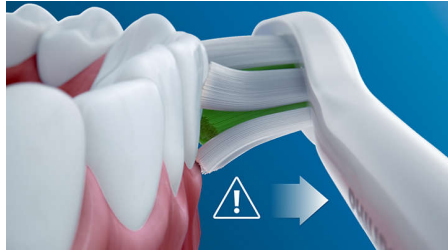

Monitoriza a sua pressão de escovagem

Escovar com demasiada força pode danificar os dentes e as gengivas. Para evitar que isso aconteça, a Philips Sonicare ProtectiveClean emite um som pulsante agradável que serve de lembrete para aliviar a pressão.