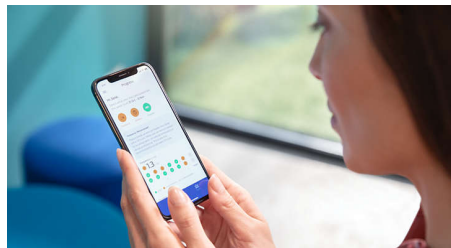

Relatório de progresso

A DiamondClean 9000 oferece-lhe a orientação de que necessita para melhorar e manter hábitos de escovagem saudáveis entre exames de rotina no dentista. Os sensores inteligentes incorporados permitem-lhe saber quando está a utilizar demasiada pressão e, se associar a sua experiência de escovagem à aplicação Sonicare, o relatório de progresso personalizado ajuda a monitorizar o seu percurso para estar a par das suas melhorias ao longo do tempo.