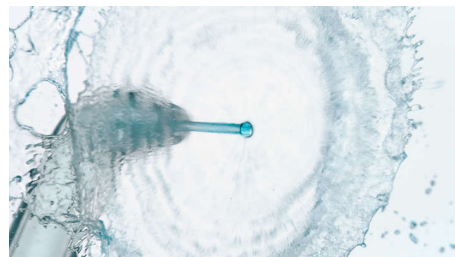

Ponta padrão para limpeza localizada

Uma ponta padrão de fluxo único aumenta a pressão para uma limpeza localizada e a remoção de resíduos de alimentos quando necessário.