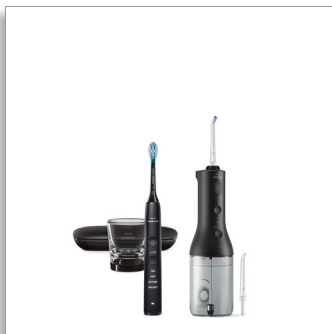

Philips Sonicare Cordless
Power Flosser
DiamondClean 9000

Irrigador oral + Escova de dentes

Tecnologia Quad Stream
As ondas de pulso guiam à medida
que avança

HX3866

Utilização de fio dentário reinventada com tecnologia Quad Stream

Remove até 99,9% de placa bacteriana* nas áreas tratadas

Limpeza profunda sem esforço entre os dentes para melhorar a saúde das gengivas. A ponta Quad Stream exclusiva limpa uma área superior com menos esforço para uma utilização mais fácil, correta e eficaz do fio dentário em todas as ocasiões.

Provides a superior clean

- A nossa tecnologia única proporciona uma limpeza potente mas suave

Simples e prático

- Ponta padrão para limpeza localizada
- Carregamento rápido e universal com cabo USB-C.

Utilização de fio dentário mais rápida e eficaz

- 2 modos de utilização de fio dentário, 3 intensidades
- Limpeza completa em 60 segundos
- A tecnologia Pulse Wave orienta de dente para dente
- Tecnologia Quad Stream para uma utilização de fio dentário mais rápida e eficaz