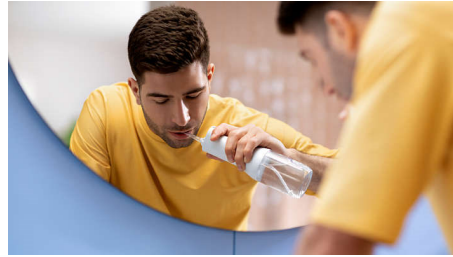

Limpeza completa em 60 segundos

Aceda àquelas áreas de difícil acesso com uma escova que roda 360 graus, para que possa utilizar o dispositivo em qualquer orientação. Obtenha uma limpeza completa de 360 graus em apenas 60 segundos, do início ao fim.