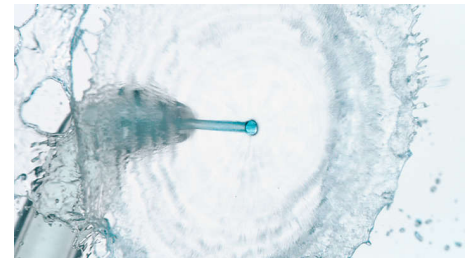

Ponta padrão para limpeza localizada

Uma ponta padrão de fluxo único aumenta a pressão para uma limpeza localizada e a remoção de resíduos de alimentos quando necessário.