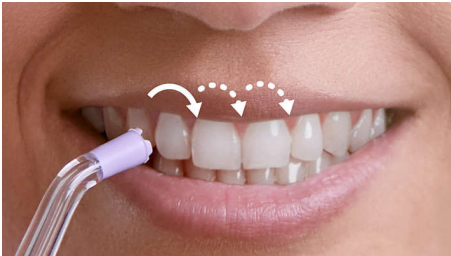

Remove até 99,9% de placa bacteriana* nas áreas tratadas

Limpeza profunda sem esforço entre os dentes para melhorar a saúde das gengivas. A ponta Quad Stream exclusiva limpa uma área superior com menos esforço para uma utilização mais fácil, correta e eficaz do fio dentário em todas as ocasiões.

- 2 modos de utilização de fio dentário, 3 intensidades
- Limpeza completa em 60 segundos
- A tecnologia Pulse Wave orienta de dente para dente
- Tecnologia Quad Stream para uma utilização de fio dentário mais rápida e eficaz

Let the DiamondClean 9000 adapt to your needs

- Experiência de escovagem personalizada

PHILIPS
sonicare

Destaques

Tecnologia Quad Stream

A exclusiva ponta Quad Stream em forma de X separa o fluxo em 4 jatos de água que cobrem mais área entre os dentes e ao longo da linha das gengivas. Obtenha uma limpeza mais rápida e profunda sem o incômodo do fio dentário manual.

Tecnologia Pulse Wave

Os suaves impulsos de água mantêm-no em movimento e orientam-no de dente para dente no modo de limpeza profunda, para que fique sempre tudo limpo à primeira.

2 modos, 3 intensidades