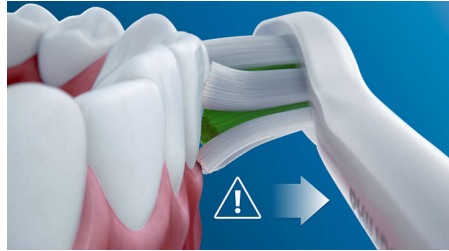

Destques

Dentes naturalmente mais brancos

Clique na cabeça da escova W2 Optimal White para remover as manchas de superfície e conseguir um sorriso mais branco. Com as suas cerdas densas da zona central de remoção de manchas, foi comprovado clinicamente que branqueia os dentes em apenas uma semana.

Três modos

Esta escova de dentes permite-lhe personalizar a escovagem com três modos e três intensidades à escolha. O modo Clean é padrão para uma limpeza superior. White é o modo ideal para remover manchas de superfície. E o modo Gum Care adiciona um minuto de escovagem de potência reduzida, para que possa massajar suavemente as suas gengivas. Três intensidades permitem alterar a ordem de "superior" e "inferior" para se alinhar com as intensidades da esquerda para a direita.

Segura e delicada

Pode usufruir de uma experiência de escovagem segura: a nossa tecnologia sónica é adequada para utilização com aparelhos ortodônticos, restaurações, coroas e capas, e ajuda a evitar cáries e a melhorar a saúde das gengivas.

Demasiada pressão?

Pode não saber que está a escovar com demasiada força, mas a sua escova de dentes elétrica com sensor de pressão sabe. Se começar a pressionar as suas gengivas, a escova de dentes emitirá um som pulsante como lembrete para aliviar a pressão.