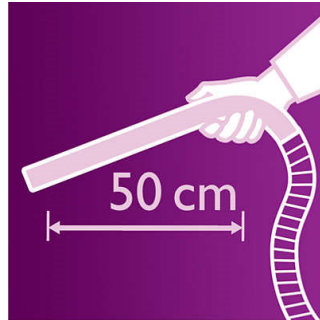

PHILIPS

Ypatybės

„Airflow Max“ technologija

„Airflow Max“ technologija maksimaliai padidina oro srautą, todėl dulkių maišelis prisipildo tolygiai ir išgaunama maksimali siurbimo galia, net maišeliui prisipildžius!

4 l dulkių talpykla

Specialiai sukurta 4 l dulkių kamera leidžia optimaliai išnaudoti dulkių maišelį, todėl galite valyti ilgiau.

Itin ilga ergonomiška rankena

Ergonomiškos formos rankeną patogiu naudoti. Ji pakankamai ilga, todėl galite toliau pasiekti ir išvalyti sunkiai pasiekiamas vietas.