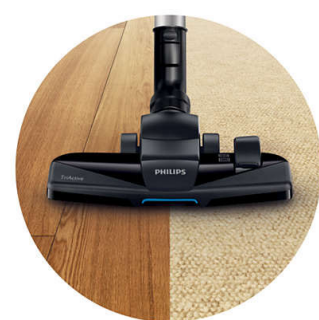

TriActive uzgalis

TriActive uzgalis iztīra grīdas vienā piegājienā trīs veidos: 1) lielākā atvere uzgaļa galā vienkārši savāc lielos netīrumus; 2) tam ir vislabākās tīrīšanas spējas, pateicoties uzlabotajai gaisa plūsmai; 3) divas sānu birstes savāc putekļus un netīrumus, kas atrodas tuvu pie mēbelēm un sienām.