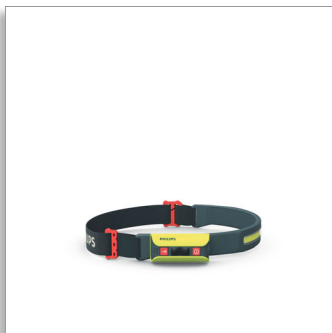

Philips Xperion 6000 Headlight

Panoramisk kägla på 300 lumen
Vridbar spotlight på 120 lumen
Rörelsesensor
Mjukt huvudband av hög kvalitet

LUMX60HEADX1

Designad för dig

Dubbelt läge, rörelsedetekterande LED-pannlampa

Philips Xperion 6000 Headlight projicerar en panoramisk ljuskägla på 300 lumen framför dig. Dess roterande spotlight på 120 lumen gör att du ser alla detaljer. En rörelsedetekterande funktion gör det här till ett mångsidigt handsfree-verktyg.

Förlängd garanti

- Utöka garantin online till 3 år

Högkvalitativ ytfinish

- Bekvämt huvudband
- IK07-klassat stöttåligt hölje
- IP65-klassning för stänk- och dammskyddad

Ljusflöde med dubbla lägen

- 220° panoramisk LED-ljuskägla
- Roterande ljusmodul

Ökad mångsidighet

- Rörelsesensornläge
- Snabbladdande batteri med lång livslängd

PHILIPS

Headlight

Panoramisk kägla på 300 lumen Vridbar spotlight på 120 lumen, Rörelsesensor, Mjukt huvudband av hög kvalitet