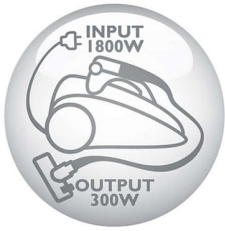

Destacados

Motor de 1800 W