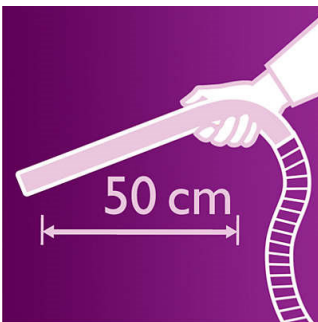

4 l putekļu nodalījums

Īpaši izstrādātais 4 l putekļu nodalījums sniedz iespēju optimāli izmantot putekļu maisiņu, nodrošinot ilgāku tīrīšanas laiku.

Īpaši garš ergonomisks rokturis

Šo ergonomiskas formas rokturis ir ērti lietot. Tā īpaši garā konstrukcija nodrošina lielāku darbības rādiusu, tāpēc varat viegli iztīrīt grūti aizsiedzamas vietas.

Dizains

- Krāsa: Pilnībā sarkana

Svars un izmēri

- Produkta izmēri (GxPxA): 447x304x234 mm
- Produkta svars: 5,2 kg

Noturība

- Lietotāja rokasgrāmata: 100 % pārstrādāts papīrs

Veiktspēja

- Ieejas jauda (IEC): 1800 W
- Motora jauda (maks.): 2100 W
- Trokšņa līmenis (Lc IEC): 80 dB
- Sūkšanas jauda (maks.): 425 W
- Vakuums (maks.): 34 kPa
- Gaisa plūsma (maks.): 47 l/s