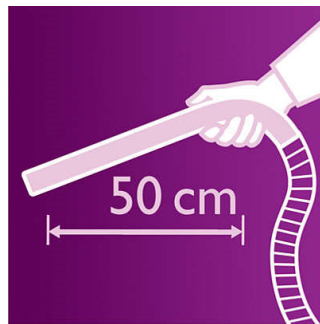

Itin ilga ergonomiška rankena

Ergonomiškos formos rankeną patogiu naudoti. Ji pakankamai ilga, todėl galite toliau pasiekti ir išvalyti sunkiai pasiekiamas vietas.

S-bag Classic Long Performance

Šis naujasis „Philips“ sintetinis dulkių maišelis buvo sukurtas siekiant kuo ilgiau išlaikyti