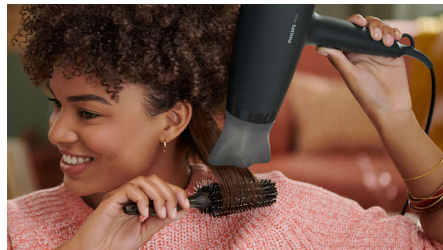

Stylingmondstuk van 14 mm

Het slanke mondstuk richt de lucht heel precies, zodat u uw kapsel snel kunt bijwerken en tot in detail kunt perfectioneren.

Specificaties

Accessoires

Spuitkop: 14 mm
ThermoProtect-hulpstuk

Technische specificaties

Snoerlengte: 1,8 m
Wattage: 1600 W
Spanning: 220–240 V
Motor: DC

Kenmerken

Opvouwbare handgreep
Ophanghaakje
Warmte- en snelheidsstanden: 3
Instellingen: Koudeluchtstand

Service

2 jaar wereldwijde garantie

Verzorgende technologieën

ThermoProtect