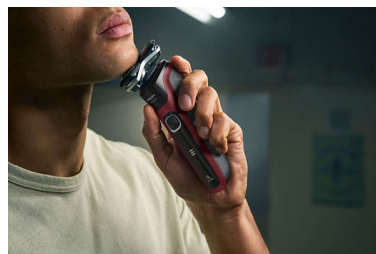

60 минути безкабелно бръснене

Бръснете се без кабел до 60 минути след едно пълно зареждане.