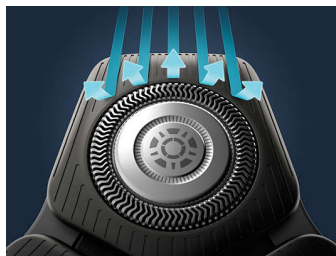

Прецизни глави Hair-Guide

Новата форма на бръснешите глави е проектирана за прецизност. Повърхността е подобрена с водещи канали за косъмчетата, създадени да ги преместват в ефективна позиция за изрязване.