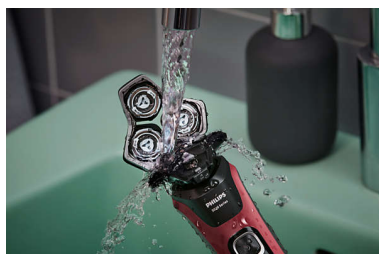

Отваряне с едно докосване

Почиствайте самобръсначката с лекота. С докосването на бутон отворете главата на самобръсначката и я изплакнете с вода.