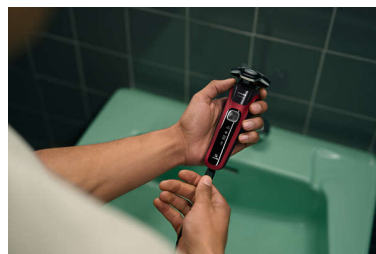

1 час време за зареждане

Заредете напълно самобръсначката си само за 1 час с мощната и енергийно ефективната литиево-йонна батерия. Бързате? Включете самобръсначката си за 5 минути и ще получите достатъчно мощност за 1 пълно бръснене.