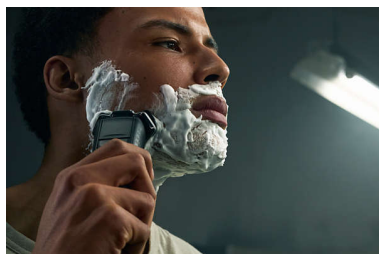

Мокро и сухо

Адаптирайте процедурите си по бръснене според вашите нужди. С Wet & Dry можете да изберете бързо и комфортно сухо бръснене или бръснене на мокро – с гел или пяна – дори под душа.