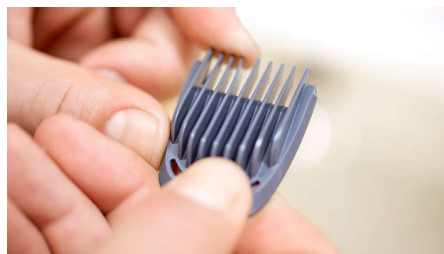

8 устойчиви гребена

Бързо оформете лицето и косата си с осемте подсилени предпазители за подстригване. 2 гребена за набола брада за 1 мм и 2 мм подстригване,

регулируем гребен за брада, 3 гребена за коса с 9 мм, 12 мм и 16 мм и 2 гребена за тяло за 3 мм и 5 мм подстригване.