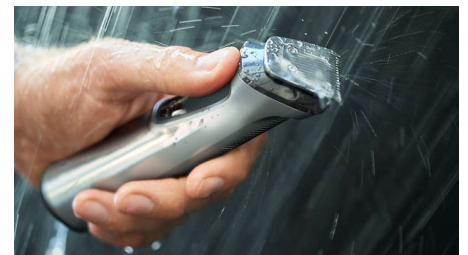

Водоустойчив

Този мултифункционален тример е проектиран да бъде водоустойчив, за да можете да го използвате удобно под душа и да го почиствате лесно под течаща вода.