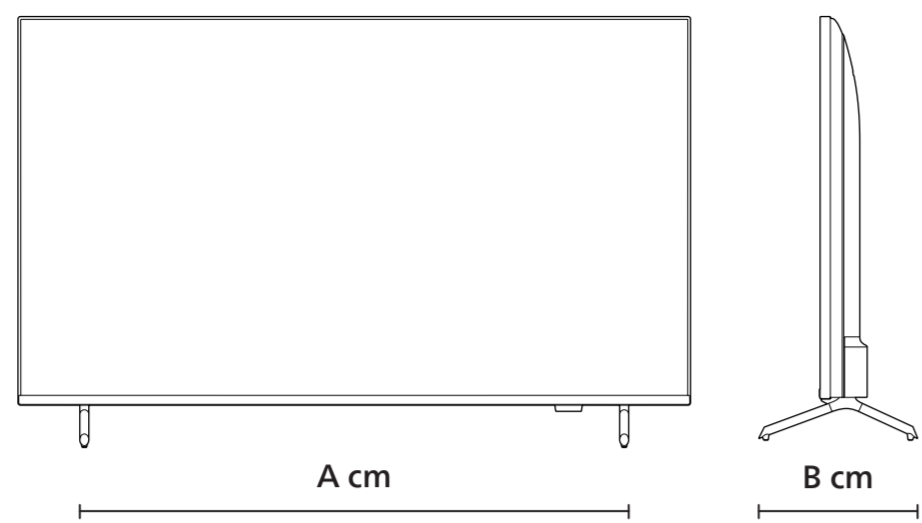

43"/50"
55"/65"

75"

1 50"

2 Dimensões para montagem na parede (x, y)

- 43" 100x200mm M6 (L: 10mm~12mm) 108 cm
- 50" 200x300mm M6 (L: 10mm~16mm) 126 cm
- 55" 200x300mm M6 (L: 10mm~16mm) 139 cm
- 65" 300x300mm M6 (L: 12mm~20mm) 164 cm
- 75" 300x300mm M8 (L: 12mm~25mm) 189 cm

6

43"/50"

55"/65"/75"

R + L

43"/50"
55"/65"

75"

7

	A	B
43"	77.7	24.7
50"	91.1	26.8
55"	100.6	26.7
65"	122.6	30.9
75"	144.9	35.0