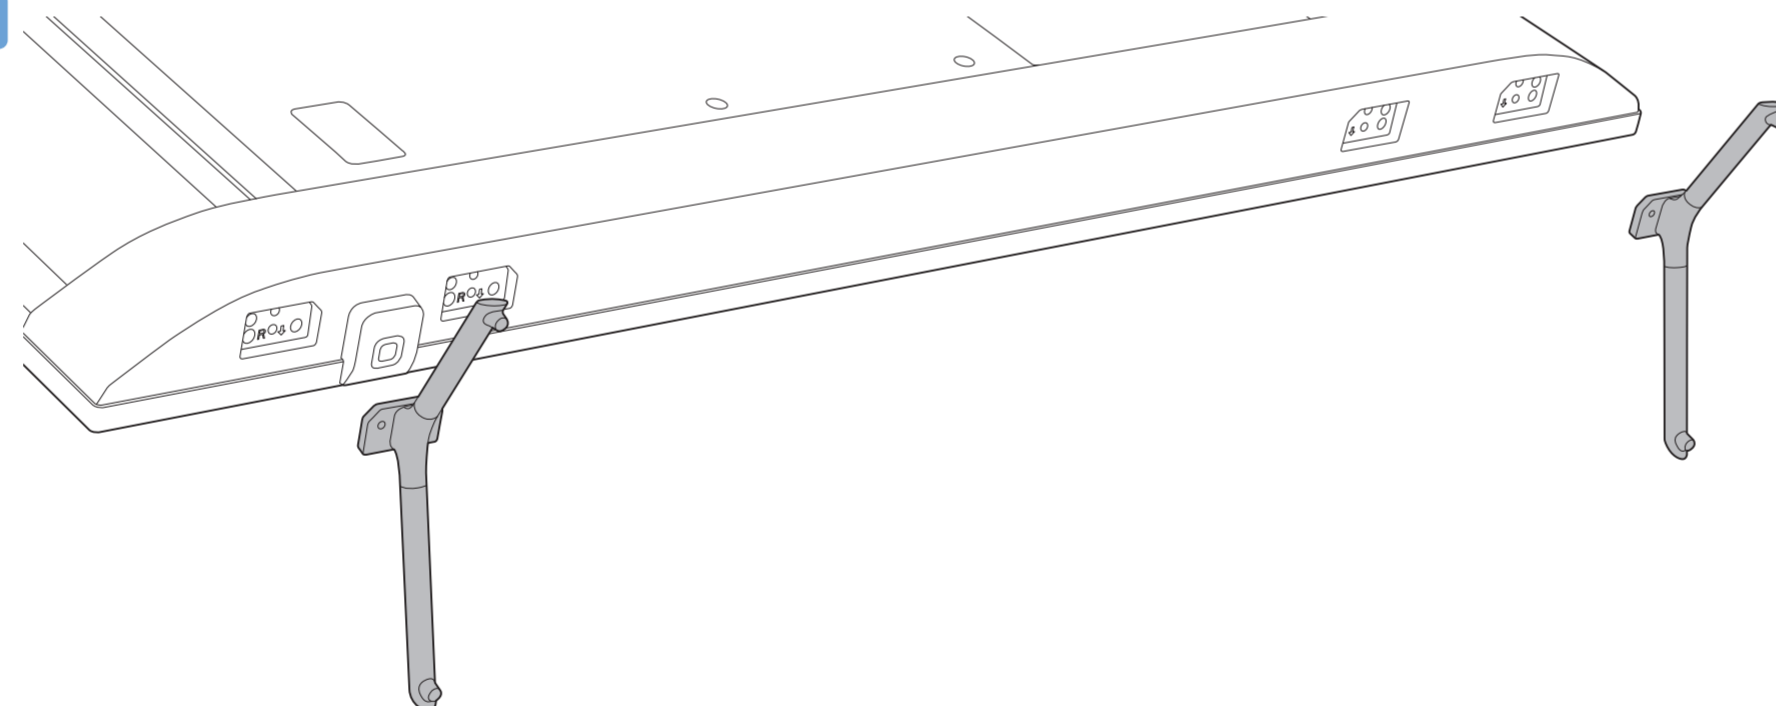

A 1a 43"/50"/55"

1b 65"/75"

2

3

B

4

5

R + L

43"/50"
55"/65"

75"

1 50"

2 Dimensões para montagem na parede (x, y)

- 43" 100x200mm M6 (L: 10mm~12mm) 108 cm
- 50" 200x300mm M6 (L: 10mm~16mm) 126 cm
- 55" 200x300mm M6 (L: 10mm~16mm) 139 cm
- 65" 300x300mm M6 (L: 12mm~20mm) 164 cm
- 75" 300x300mm M8 (L: 12mm~25mm) 189 cm