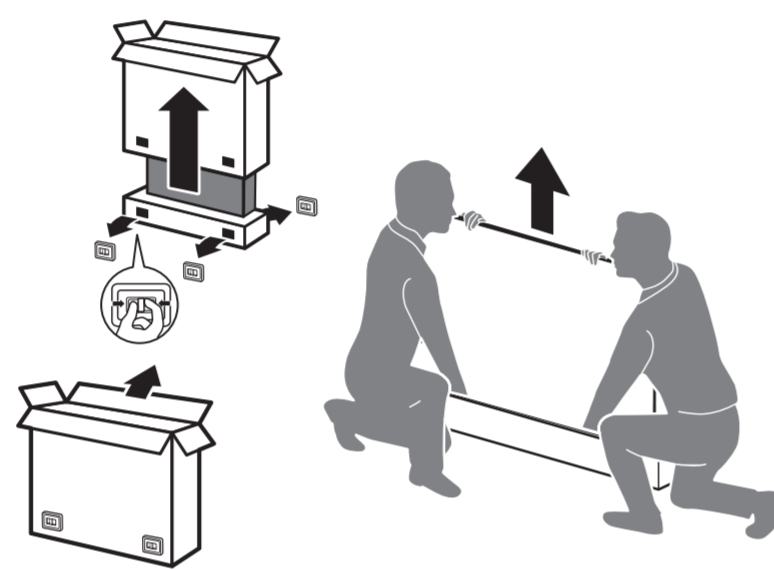

A 1a 43"/50"/55"

1b 65"/75"

2

3

B

4

5

R + L

43"/50"
55"/65"

75"

1 50"

2 Dimensões para montagem na parede (x, y)

- 43" 100x200mm M6 (L: 10mm~12mm) 108 cm
- 50" 200x300mm M6 (L: 10mm~16mm) 126 cm
- 55" 200x300mm M6 (L: 10mm~16mm) 139 cm
- 65" 300x300mm M6 (L: 12mm~20mm) 164 cm
- 75" 300x300mm M8 (L: 12mm~25mm) 189 cm