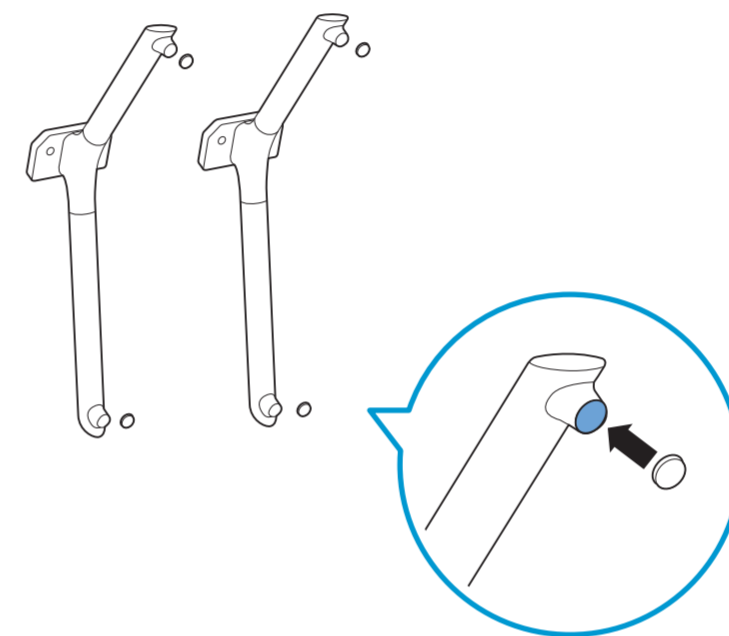

A 1a 43"/50"/55"

1b 65"/75"

2

3

B

4

5

R + L

43"/50"
55"/65"

75"

1 50"

2 Dimensões para montagem na parede (x, y)

- 43" 100x200mm M6 (L: 10mm~12mm) 108 cm
- 50" 200x300mm M6 (L: 10mm~16mm) 126 cm
- 55" 200x300mm M6 (L: 10mm~16mm) 139 cm
- 65" 300x300mm M6 (L: 12mm~20mm) 164 cm
- 75" 300x300mm M8 (L: 12mm~25mm) 189 cm