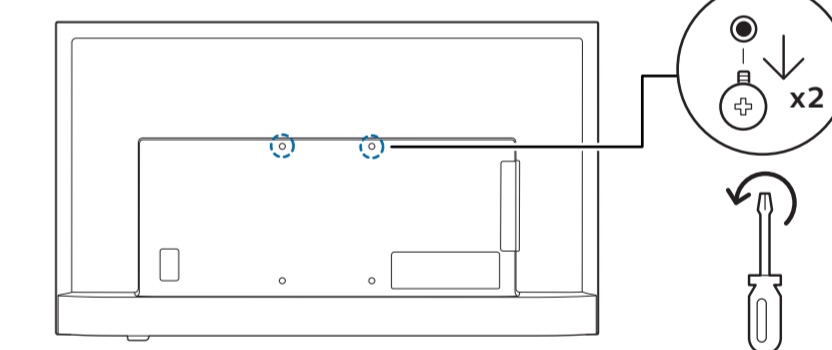

A 1a 43"/50"/55"

1b 65"/75"

2

3

B

4

5

R + L

43"/50"
55"/65"

75"

1 50"

2 Dimensões para montagem na parede (x, y)

- 43" 100x200mm M6 (L: 10mm~12mm) 108 cm
- 50" 200x300mm M6 (L: 10mm~16mm) 126 cm
- 55" 200x300mm M6 (L: 10mm~16mm) 139 cm
- 65" 300x300mm M6 (L: 12mm~20mm) 164 cm
- 75" 300x300mm M8 (L: 12mm~25mm) 189 cm