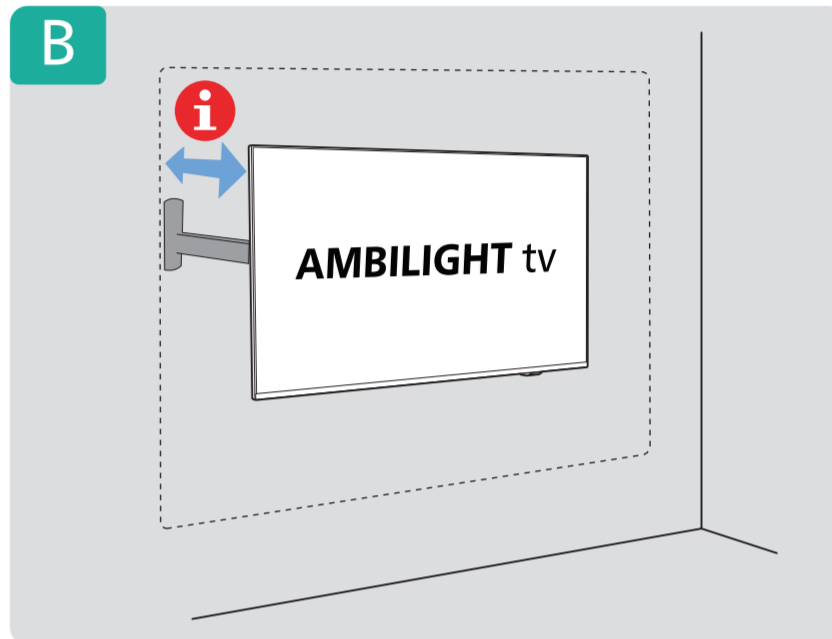

A 1a 43"/50"/55"

1b 65"/75"

2

3

B

4

5

R + L

43"/50"
55"/65"

75"

1 50"

2 Dimensões para montagem na parede (x, y)

- 43" 100x200mm M6 (L: 10mm~12mm) 108 cm
- 50" 200x300mm M6 (L: 10mm~16mm) 126 cm
- 55" 200x300mm M6 (L: 10mm~16mm) 139 cm
- 65" 300x300mm M6 (L: 12mm~20mm) 164 cm
- 75" 300x300mm M8 (L: 12mm~25mm) 189 cm