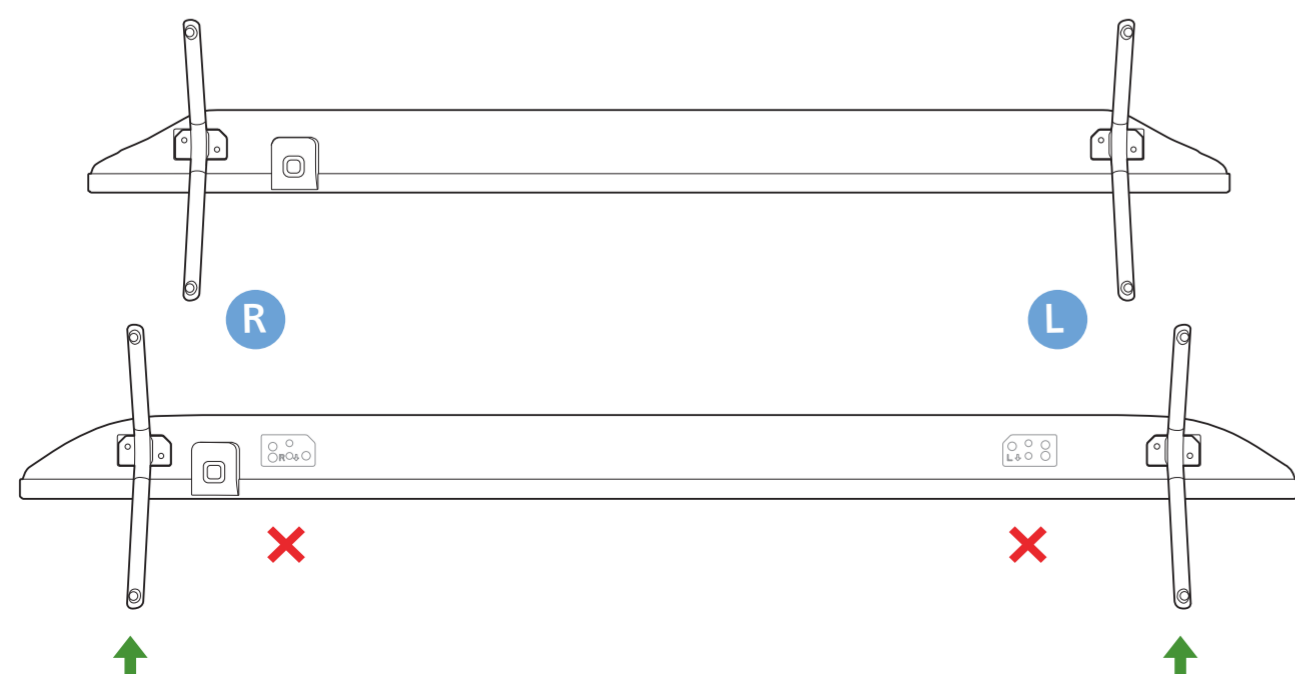

A 1a 43"/50"/55"

1b 65"/75"

2

3

B

4

5

R + L

43"/50"
55"/65"

75"

1 50"

2 Dimensões para montagem na parede (x, y)

- 43" 100x200mm M6 (L: 10mm~12mm) 108 cm
- 50" 200x300mm M6 (L: 10mm~16mm) 126 cm
- 55" 200x300mm M6 (L: 10mm~16mm) 139 cm
- 65" 300x300mm M6 (L: 12mm~20mm) 164 cm
- 75" 300x300mm M8 (L: 12mm~25mm) 189 cm

6

43"/50"

55"/65"/75"

R + L

43"/50"
55"/65"

75"

7

	A	B
43"	77.7	24.7
50"	91.1	26.8
55"	100.6	26.7
65"	122.6	30.9
75"	144.9	35.0