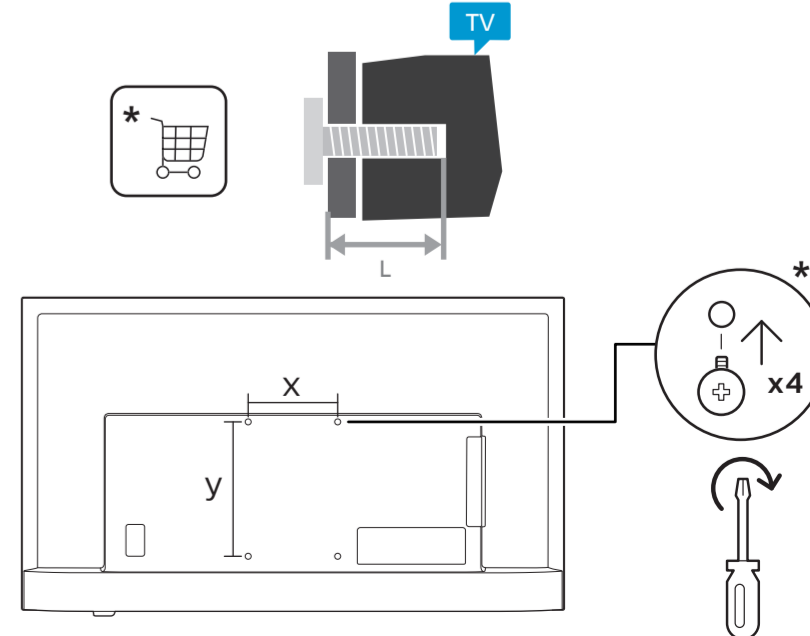

43"/50"
55"/65"

75"

1 50"

2 Dimensões para montagem na parede (x, y)

- 43" 100x200mm M6 (L: 10mm~12mm) 108 cm
- 50" 200x300mm M6 (L: 10mm~16mm) 126 cm
- 55" 200x300mm M6 (L: 10mm~16mm) 139 cm
- 65" 300x300mm M6 (L: 12mm~20mm) 164 cm
- 75" 300x300mm M8 (L: 12mm~25mm) 189 cm

6

43"/50"

55"/65"/75"

R + L

43"/50"
55"/65"

75"

7

	A	B
43"	77.7	24.7
50"	91.1	26.8
55"	100.6	26.7
65"	122.6	30.9
75"	144.9	35.0