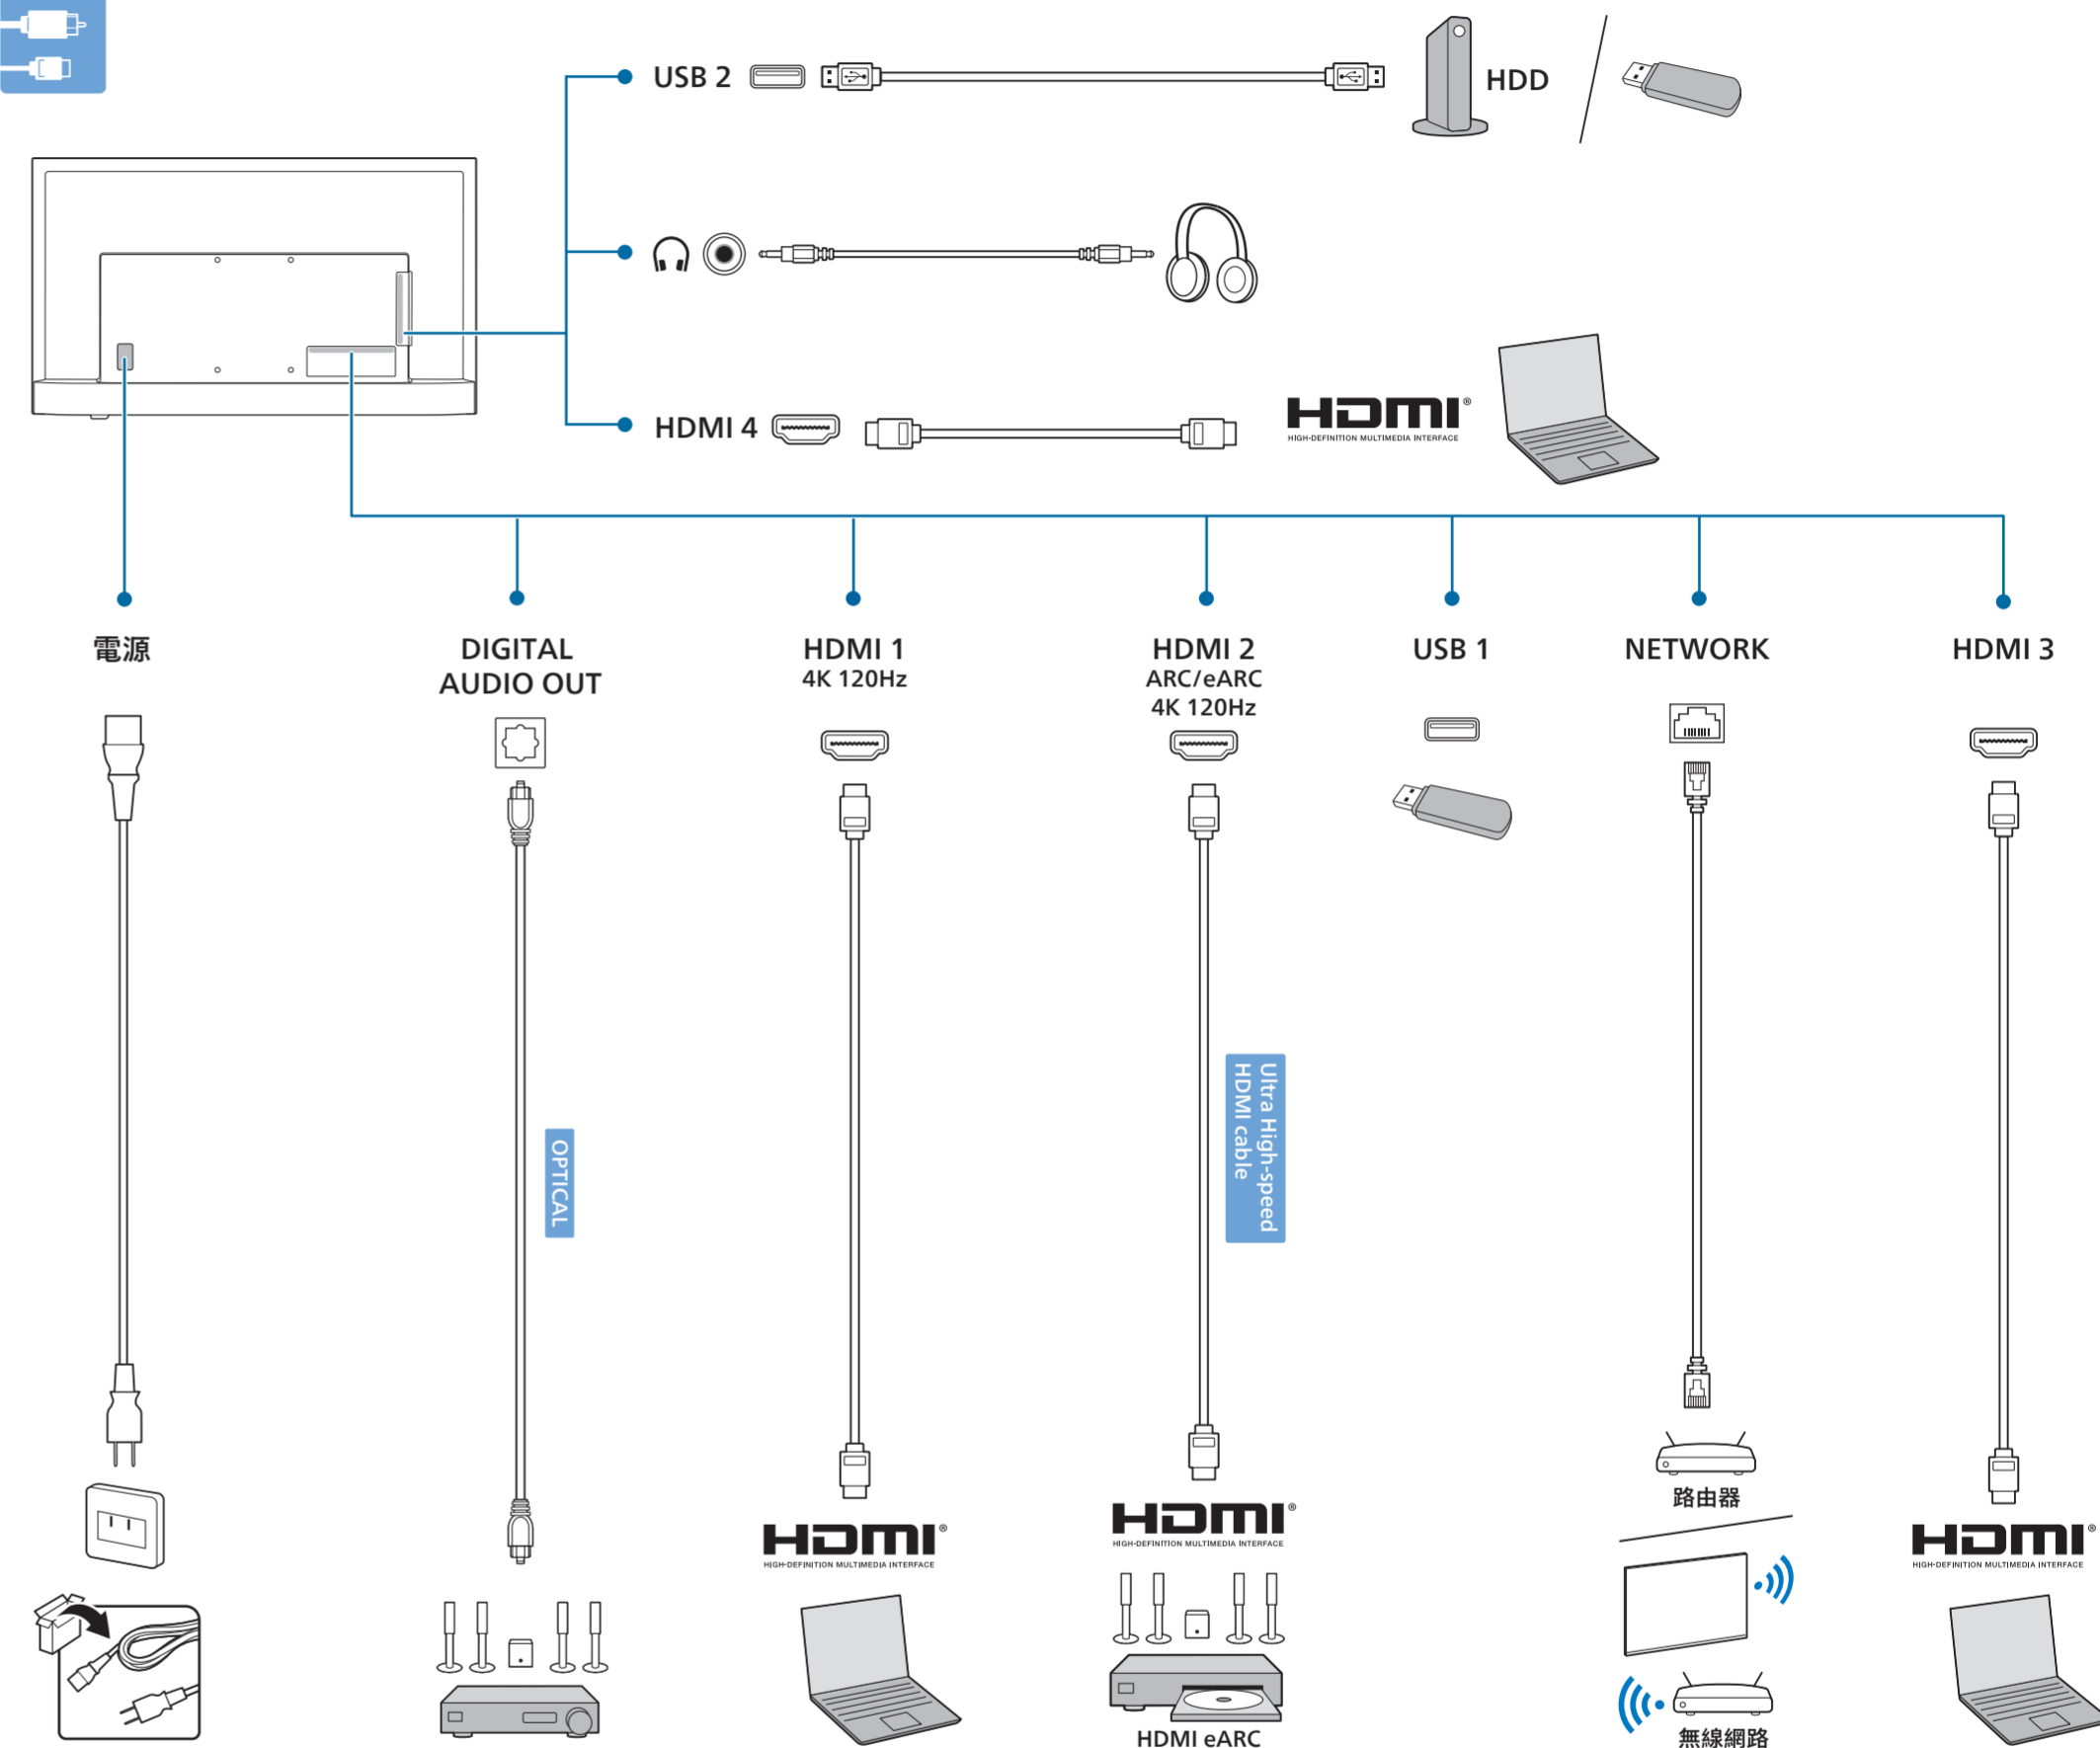

繁體中文 請閱讀安全說明。