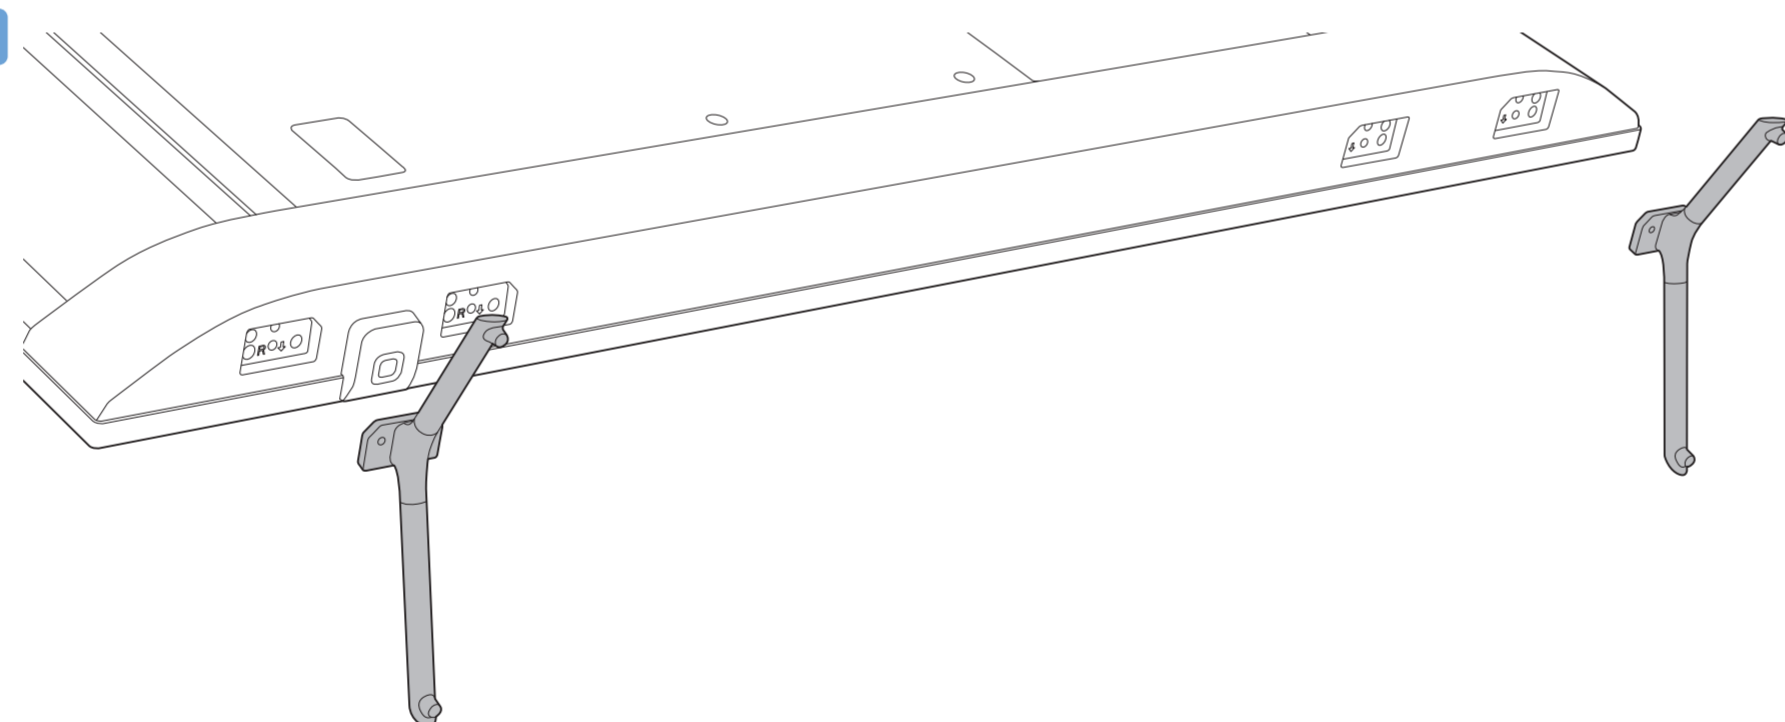

2

3

4

5

R + L

50"/55"
65"

75"

B

1 50"

溫馨提示：
壁掛安裝時，請先將機器壁掛鎖附位置的螺絲(已安裝)取出，此螺絲非標準壁掛螺絲，請勿使用。

2 Wall Mount dimensions (x, y)

50" 200x300mm M6 (L: 10mm~16mm) 126 cm

55" 200x300mm M6 (L: 10mm~16mm) 139 cm

65" 300x300mm M6 (L: 12mm~20mm) 164 cm

75" 300x300mm M8 (L: 26mm~39mm) 189 cm