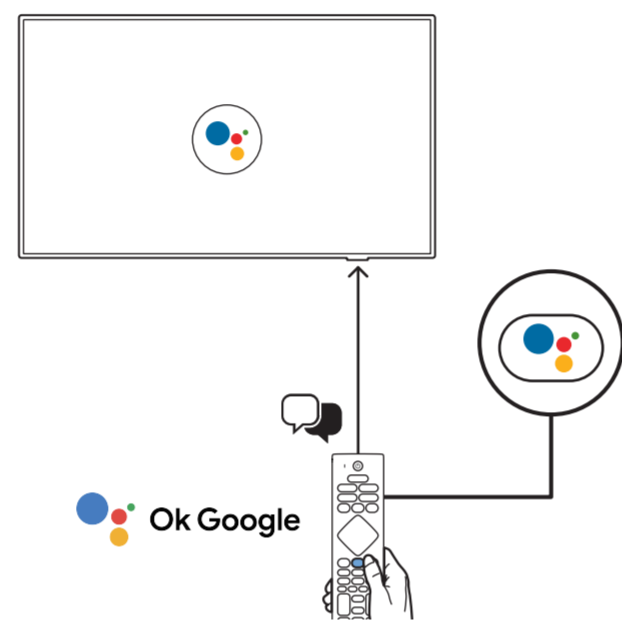

繁體中文 請閱讀安全說明。

設備名稱: Philips LED智慧大型顯示器
型號 (型式): 50PUH8808/96, 55PUH8808/96, 65PUH8808/96, 75PUH8808/96

單元	限用物質及其化學符號					
	鉛 (Pb)	汞 (Hg)	鎘 (Cd)	六價鉻 (Cr⁶⁺)	多溴聯苯 (PBB)	多溴二苯醚 (PBDE)
塑料外框	○	○	○	○	○	○
後殼	○	○	○	○	○	○
液晶面板	-	○	○	○	○	○
電路板組件	-	○	○	○	○	○
底座	○	○	○	○	○	○
電源線	-	○	○	○	○	○
其他線材	-	○	○	○	○	○
遙控器	-	○	○	○	○	○

備考1. "○" 係指該項限用物質之百分比含量未超出百分比含量基準值。
備考2. "-" 係指該項限用物質為排除項目。