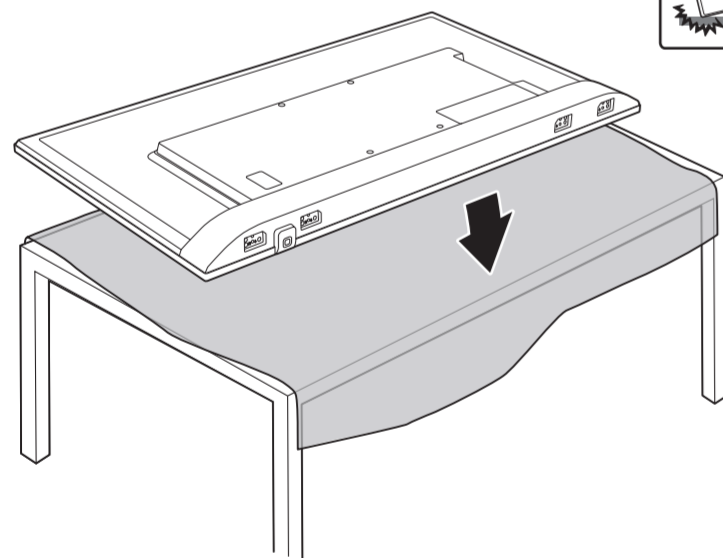

50"/55"/65"

75"

50"/55"/65" (M4xL20) : x4
75" (M5xL22) : x6

此機種無附上紙本使用手冊，請使用以下網址輸入機種型號搜尋後自行下載。

*使用手冊包含限用物質標示說明。

www.philips.com/TVsupport

A 1a 50"/55"

1b 65"/75"

2

3

4

5

R + L

50"/55"
65"

75"

B

1 50"

溫馨提示：
壁掛安裝時，請先將機器壁掛鎖附位置的螺絲(已安裝)取出，此螺絲非標準壁掛螺絲，請勿使用。

2 Wall Mount dimensions (x, y)

50" 200x300mm M6 (L: 10mm~16mm) 126 cm

55" 200x300mm M6 (L: 10mm~16mm) 139 cm

65" 300x300mm M6 (L: 12mm~20mm) 164 cm

75" 300x300mm M8 (L: 26mm~39mm) 189 cm

6

50"

55"/65"/75"

R + L

50"/55"
65"

75"

7