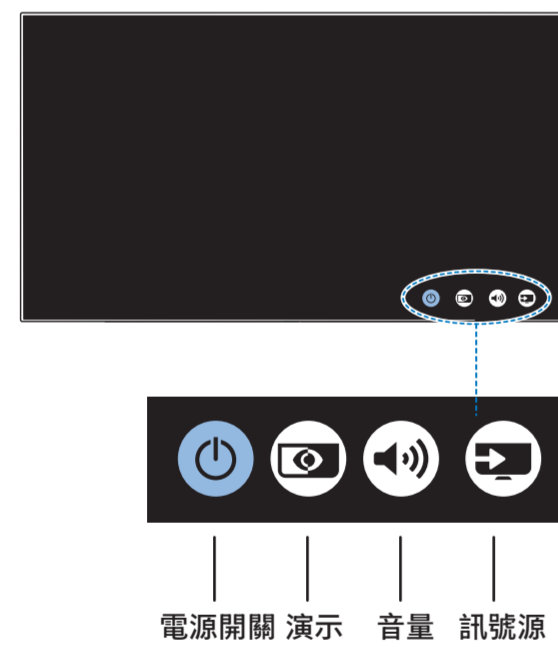

繁體中文 請閱讀安全說明。

設備名稱: Philips LED智慧大型顯示器
型號 (型式): 50PUH8808/96, 55PUH8808/96, 65PUH8808/96, 75PUH8808/96

單元	限用物質及其化學符號					
	鉛 (Pb)	汞 (Hg)	鎘 (Cd)	六價鉻 (Cr⁶⁺)	多溴聯苯 (PBB)	多溴二苯醚 (PBDE)
塑料外框	○	○	○	○	○	○
後殼	○	○	○	○	○	○
液晶面板	-	○	○	○	○	○
電路板組件	-	○	○	○	○	○
底座	○	○	○	○	○	○
電源線	-	○	○	○	○	○
其他線材	-	○	○	○	○	○
遙控器	-	○	○	○	○	○

備考1. "○" 係指該項限用物質之百分比含量未超出百分比含量基準值。
備考2. "-" 係指該項限用物質為排除項目。