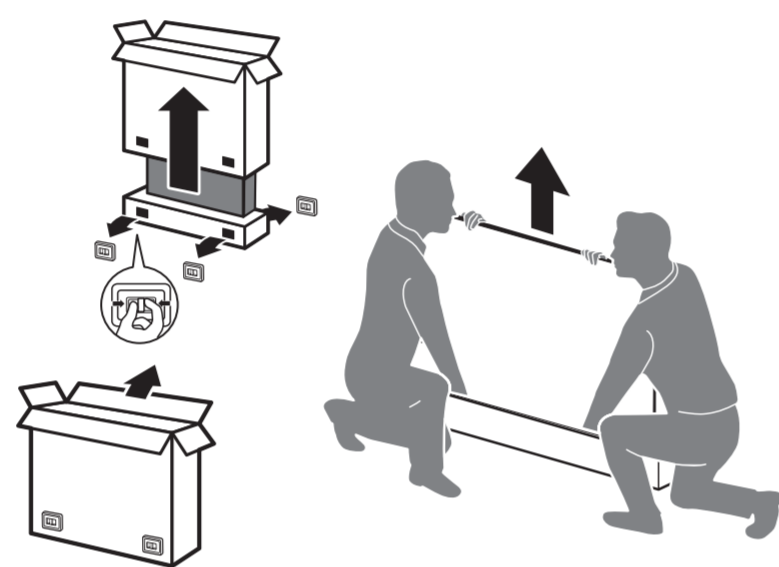

2

3

4

5

R + L

50"/55"
65"

75"

B

1 50"

溫馨提示：
壁掛安裝時，請先將機器壁掛鎖附位置的螺絲(已安裝)取出，此螺絲非標準壁掛螺絲，請勿使用。

2 Wall Mount dimensions (x, y)

50" 200x300mm M6 (L: 10mm~16mm) 126 cm

55" 200x300mm M6 (L: 10mm~16mm) 139 cm

65" 300x300mm M6 (L: 12mm~20mm) 164 cm

75" 300x300mm M8 (L: 26mm~39mm) 189 cm