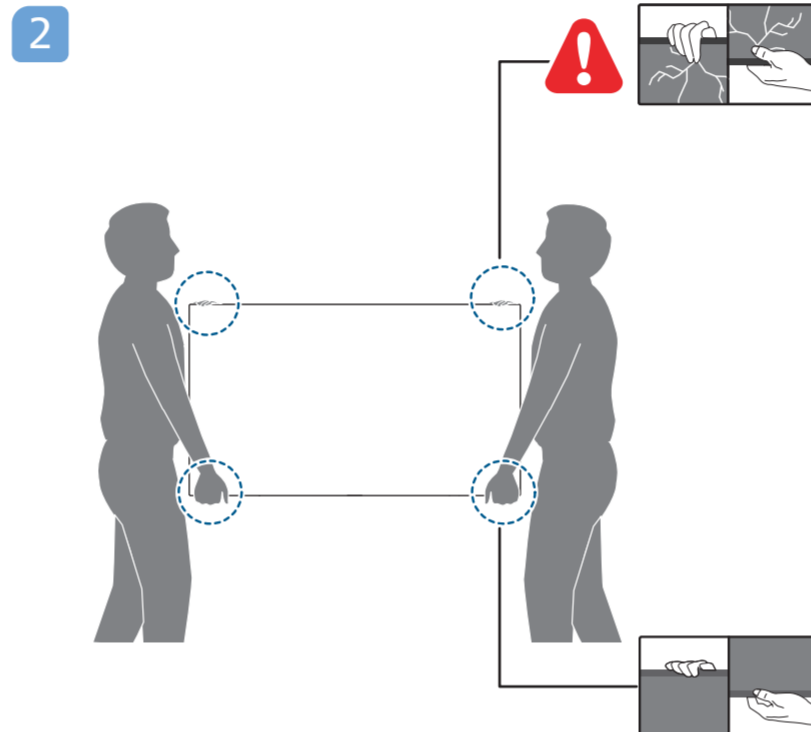

50"/55"/65"

75"

50"/55"/65" (M4xL20) : x4
75" (M5xL22) : x6

此機種無附上紙本使用手冊，請使用以下網址輸入機種型號搜尋後自行下載。

*使用手冊包含限用物質標示說明。

www.philips.com/TVsupport

A 1a 50"/55"

1b 65"/75"

2

3

4

5

R + L

50"/55"
65"

75"

B

1 50"

溫馨提示：
壁掛安裝時，請先將機器壁掛鎖附位置的螺絲(已安裝)取出，此螺絲非標準壁掛螺絲，請勿使用。

2 Wall Mount dimensions (x, y)

50" 200x300mm M6 (L: 10mm~16mm) 126 cm

55" 200x300mm M6 (L: 10mm~16mm) 139 cm

65" 300x300mm M6 (L: 12mm~20mm) 164 cm

75" 300x300mm M8 (L: 26mm~39mm) 189 cm

6

50"

55"/65"/75"

R + L

50"/55"
65"

75"

7