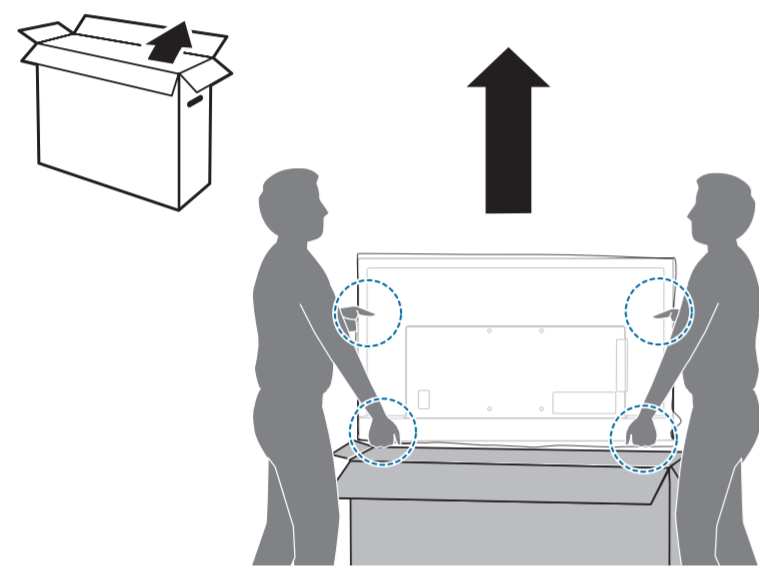

50"/55"/65"

75"

50"/55"/65" (M4xL20) : x4
75" (M5xL22) : x6

此機種無附上紙本使用手冊，請使用以下網址輸入機種型號搜尋後自行下載。

*使用手冊包含限用物質標示說明。

www.philips.com/TVsupport

A 1a 50"/55"