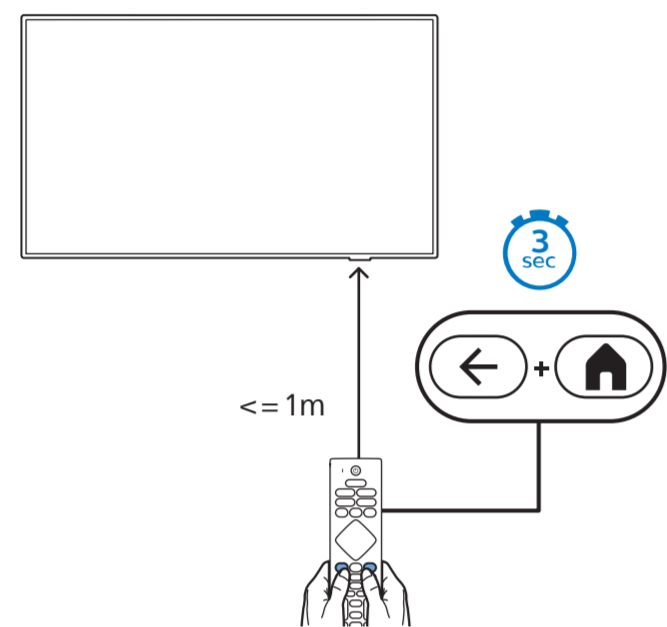

繁體中文 請閱讀安全說明。

設備名稱: Philips LED智慧大型顯示器
型號 (型式): 50PUH8808/96, 55PUH8808/96, 65PUH8808/96, 75PUH8808/96

單元	限用物質及其化學符號					
	鉛 (Pb)	汞 (Hg)	鎘 (Cd)	六價鉻 (Cr⁶⁺)	多溴聯苯 (PBB)	多溴二苯醚 (PBDE)
塑料外框	○	○	○	○	○	○
後殼	○	○	○	○	○	○
液晶面板	-	○	○	○	○	○
電路板組件	-	○	○	○	○	○
底座	○	○	○	○	○	○
電源線	-	○	○	○	○	○
其他線材	-	○	○	○	○	○
遙控器	-	○	○	○	○	○

備考1. "○" 係指該項限用物質之百分比含量未超出百分比含量基準值。
備考2. "-" 係指該項限用物質為排除項目。