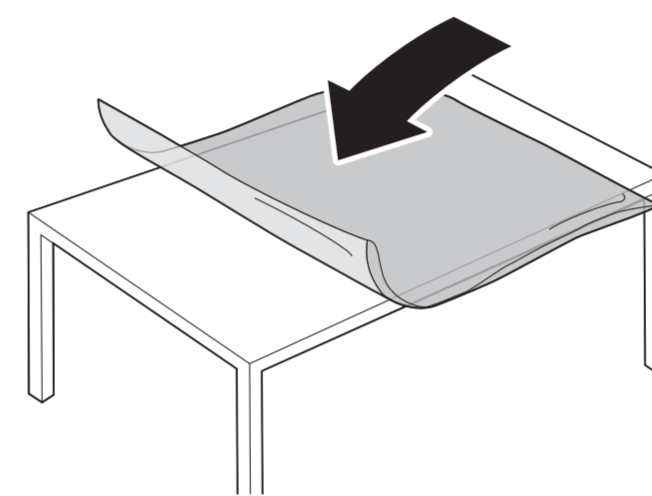

2

3

4

5

R + L

50"/55"
65"

75"

B

1 50"

溫馨提示：
壁掛安裝時，請先將機器壁掛鎖附位置的螺絲(已安裝)取出，此螺絲非標準壁掛螺絲，請勿使用。

2 Wall Mount dimensions (x, y)

50" 200x300mm M6 (L: 10mm~16mm) 126 cm

55" 200x300mm M6 (L: 10mm~16mm) 139 cm

65" 300x300mm M6 (L: 12mm~20mm) 164 cm

75" 300x300mm M8 (L: 26mm~39mm) 189 cm