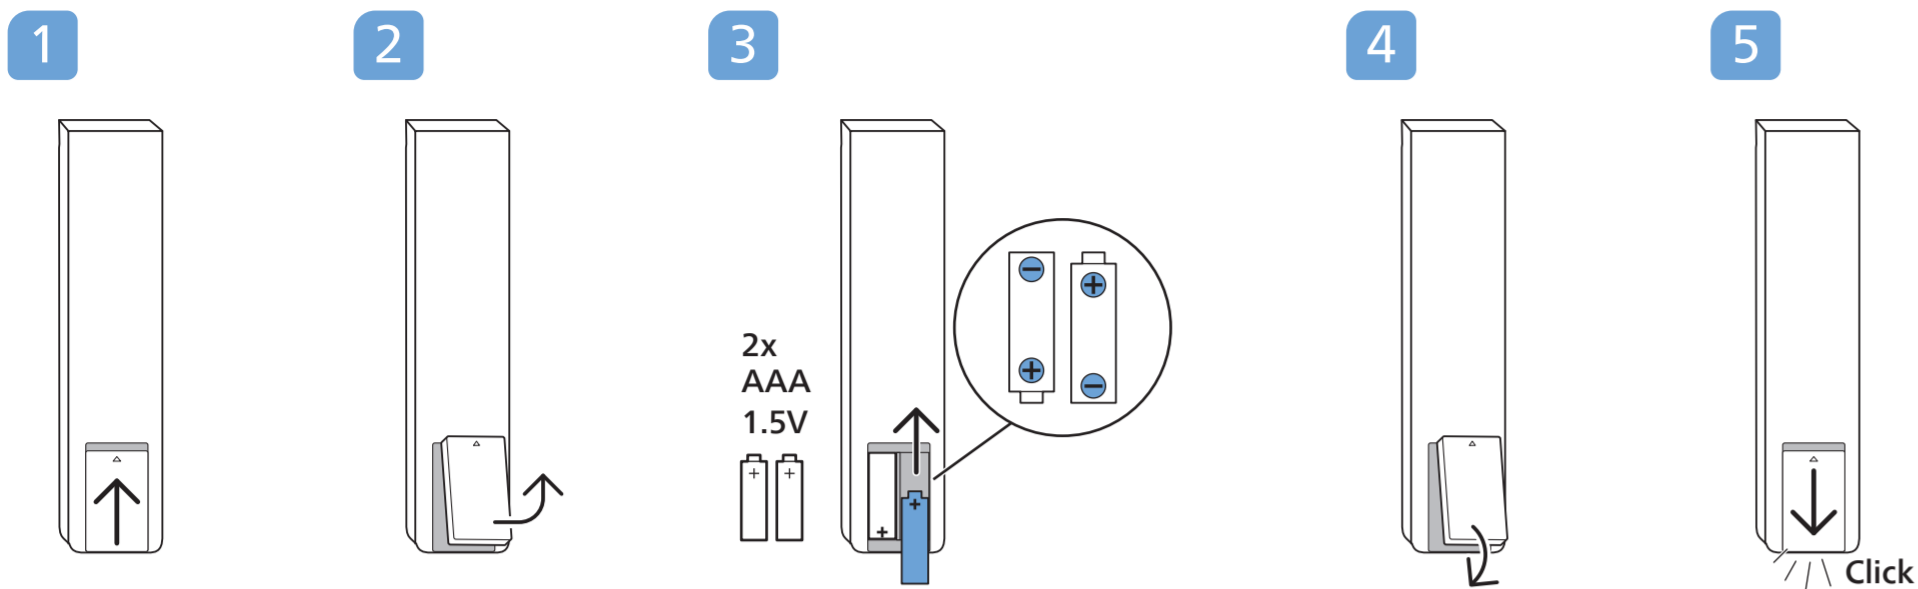

繁體中文 請閱讀安全說明。

設備名稱: Philips LED智慧大型顯示器
型號 (型式): 50PUH8808/96, 55PUH8808/96, 65PUH8808/96, 75PUH8808/96

單元	限用物質及其化學符號					
	鉛 (Pb)	汞 (Hg)	鎘 (Cd)	六價鉻 (Cr⁶⁺)	多溴聯苯 (PBB)	多溴二苯醚 (PBDE)
塑料外框	○	○	○	○	○	○
後殼	○	○	○	○	○	○
液晶面板	-	○	○	○	○	○
電路板組件	-	○	○	○	○	○
底座	○	○	○	○	○	○
電源線	-	○	○	○	○	○
其他線材	-	○	○	○	○	○
遙控器	-	○	○	○	○	○

備考1. "○" 係指該項限用物質之百分比含量未超出百分比含量基準值。
備考2. "-" 係指該項限用物質為排除項目。