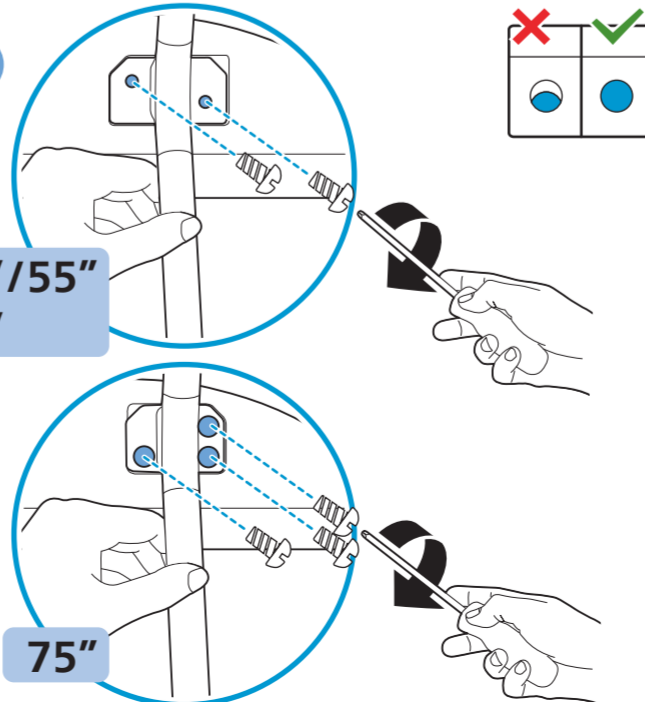

1 50"

溫馨提示：
壁掛安裝時，請先將機器壁掛鎖附位置的螺絲(已安裝)取出，此螺絲非標準壁掛螺絲，請勿使用。

2 Wall Mount dimensions (x, y)

50" 200x300mm M6 (L: 10mm~16mm) 126 cm

55" 200x300mm M6 (L: 10mm~16mm) 139 cm

65" 300x300mm M6 (L: 12mm~20mm) 164 cm

75" 300x300mm M8 (L: 26mm~39mm) 189 cm

6

50"

55"/65"/75"

R + L

50"/55"
65"

75"

7

繁體中文 請閱讀安全說明。