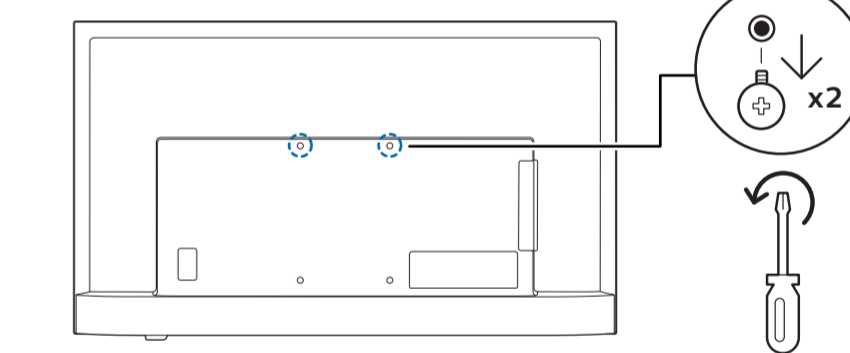

2

3

4

5

R + L

50"/55"
65"

75"

B

1 50"

溫馨提示：
壁掛安裝時，請先將機器壁掛鎖附位置的螺絲(已安裝)取出，此螺絲非標準壁掛螺絲，請勿使用。

2 Wall Mount dimensions (x, y)

50" 200x300mm M6 (L: 10mm~16mm) 126 cm

55" 200x300mm M6 (L: 10mm~16mm) 139 cm

65" 300x300mm M6 (L: 12mm~20mm) 164 cm

75" 300x300mm M8 (L: 26mm~39mm) 189 cm