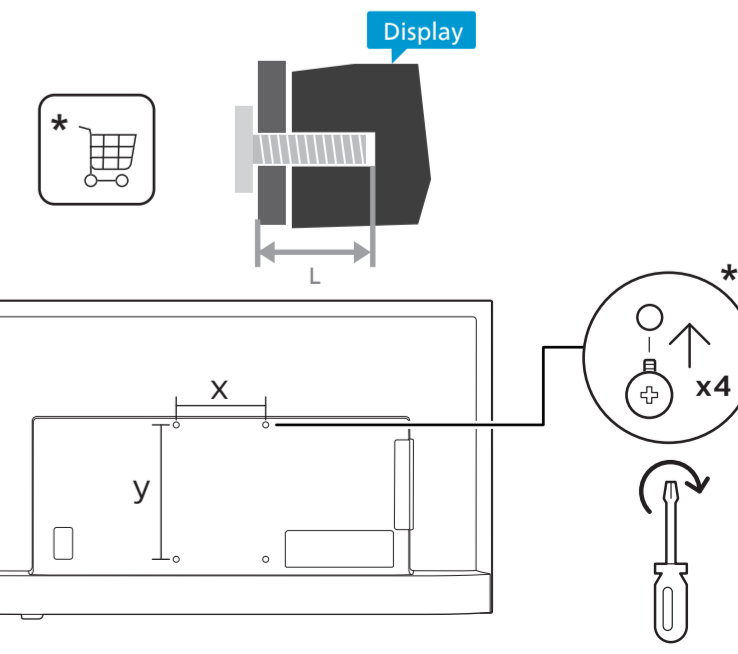

1 50"

溫馨提示：
壁掛安裝時，請先將機器壁掛鎖附位置的螺絲(已安裝)取出，此螺絲非標準壁掛螺絲，請勿使用。

2 Wall Mount dimensions (x, y)

50" 200x300mm M6 (L: 10mm~16mm) 126 cm

55" 200x300mm M6 (L: 10mm~16mm) 139 cm

65" 300x300mm M6 (L: 12mm~20mm) 164 cm

75" 300x300mm M8 (L: 26mm~39mm) 189 cm

6

50"

55"/65"/75"

R + L

50"/55"
65"

75"

7

繁體中文 請閱讀安全說明。

設備名稱: Philips LED智慧大型顯示器
 型號 (型式): 50PUH8808/96, 55PUH8808/96, 65PUH8808/96, 75PUH8808/96

單元	限用物質及其化學符號					
	鉛 (Pb)	汞 (Hg)	鎘 (Cd)	六價鉻 (Cr ⁶⁺)	多溴聯苯 (PBB)	多溴二苯醚 (PBDE)
塑料外框	○	○	○	○	○	○
後殼	○	○	○	○	○	○
液晶面板	-	○	○	○	○	○
電路板組件	-	○	○	○	○	○
底座	○	○	○	○	○	○
電源線	-	○	○	○	○	○
其他線材	-	○	○	○	○	○
遙控器	-	○	○	○	○	○